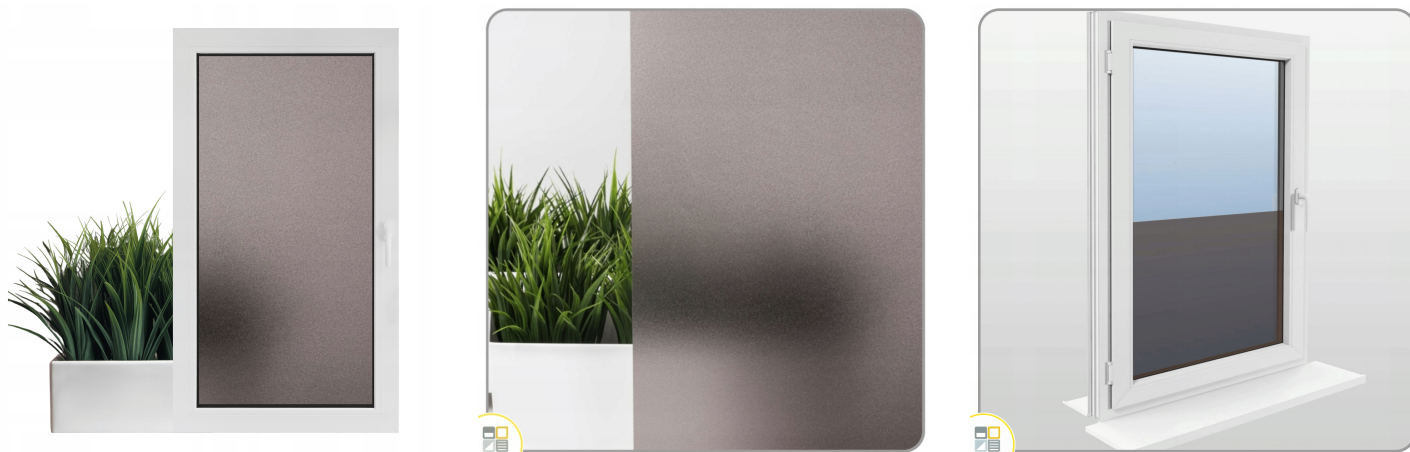

Folia Na Szybę Okno Brązowa 90x250 Statyczna

Galeria Produktu

Opis Produktu

- ▶ Twoje okno, twój styl: Odkryj nasze folie statyczna, które podkreślają piękno każdego wnętrza !
- ▶ Zapewniają elegancję oraz funkcjonalność !
- ▶ Najlepszy stosunek ceny do jakości na rynku !

Parametry Techniczne

Parametr	Wartość
Rodzaj folii	gotowa
Szerokość naklejki	90
Długość	250
Transparentność	półmatowa
Kod producenta	FOLIA OKIENNA SAMOPRZYLEPNA
Marka	bez marki
Kolor	brązowy

EAN (GTIN)	5902884077497
------------	---------------