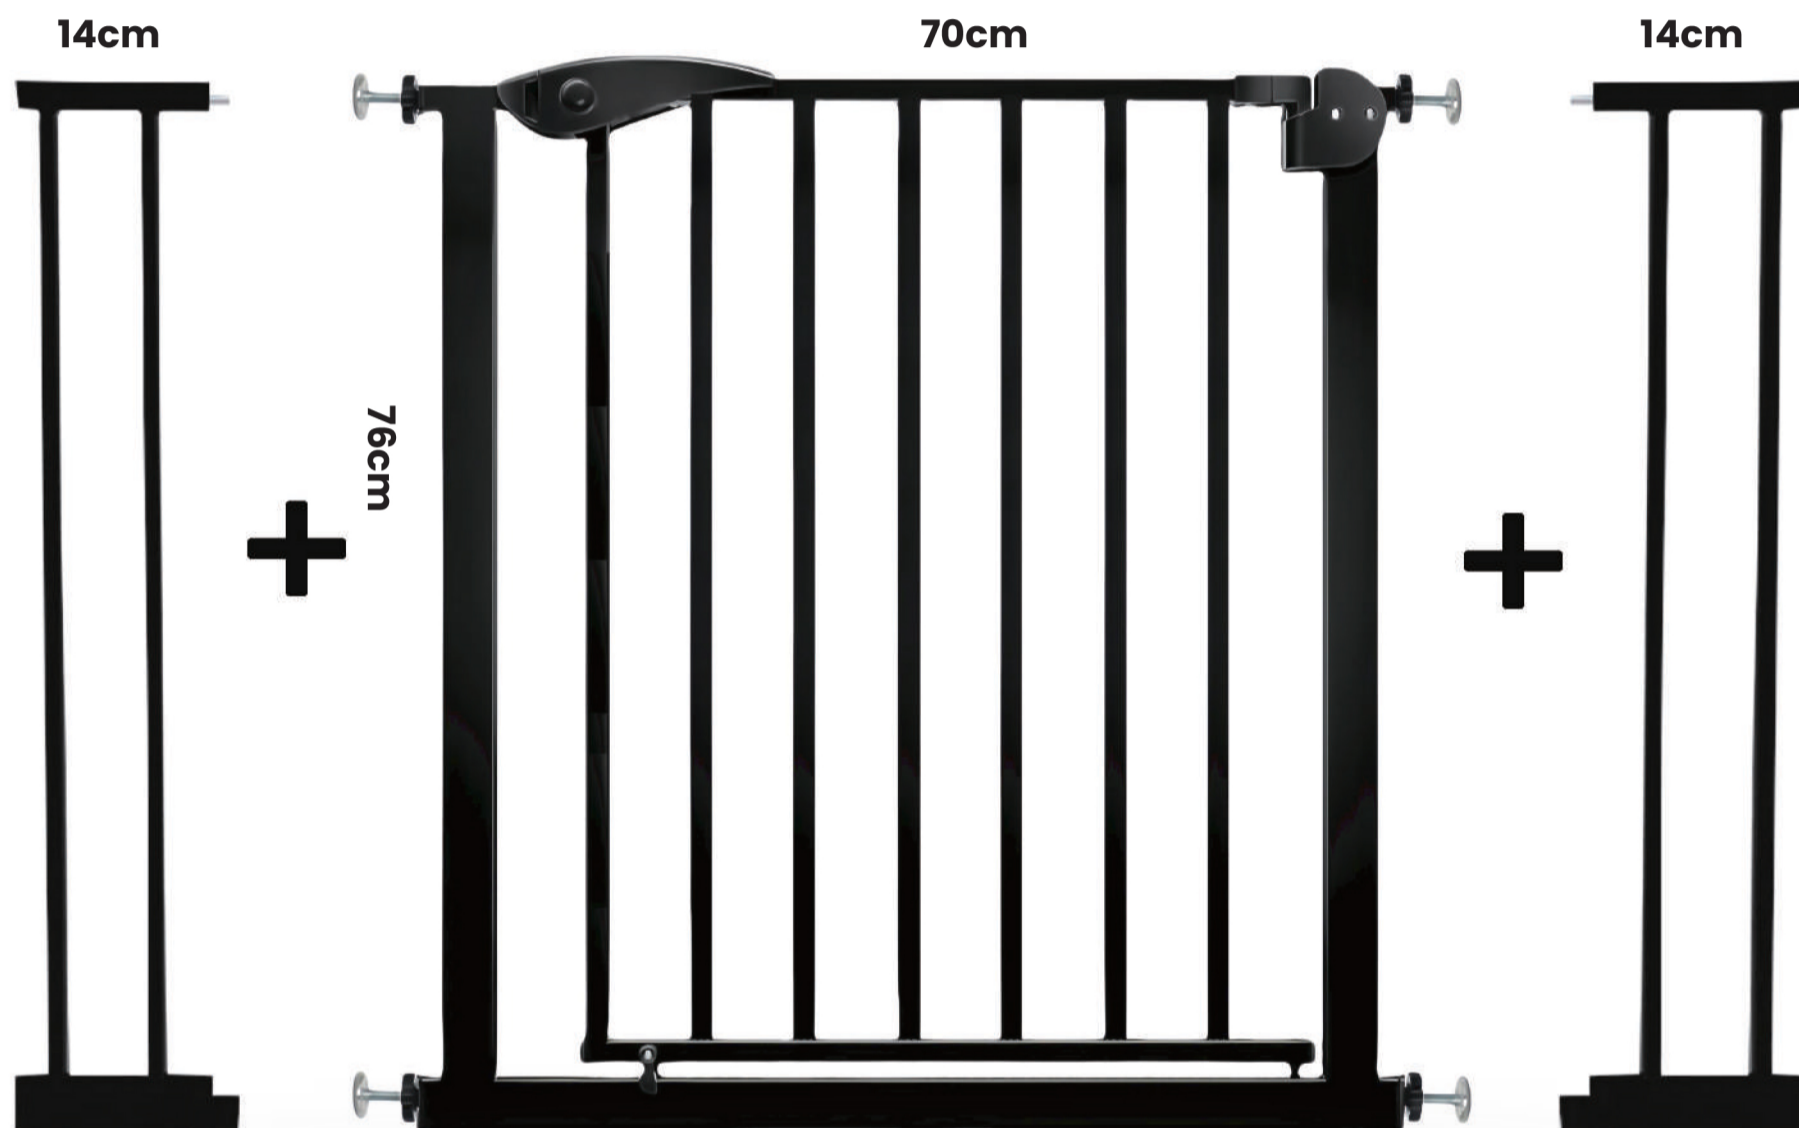

BARIERKA OCHRONNA

VILO R1414

MONTAŻ BEZ WIERCENIA

DO DRZWI I PRZEJŚĆ

BEZPIECZNE ZAMKNIĘCIE

REGULOWANA SZEROKOŚĆ

Solidna metalowa barierka zabezpieczająca przejścia w przestrzeniach mieszkalnych i użytkowych

Numer partii: TYLP 01/2026

Wyprodukowano w ChRL