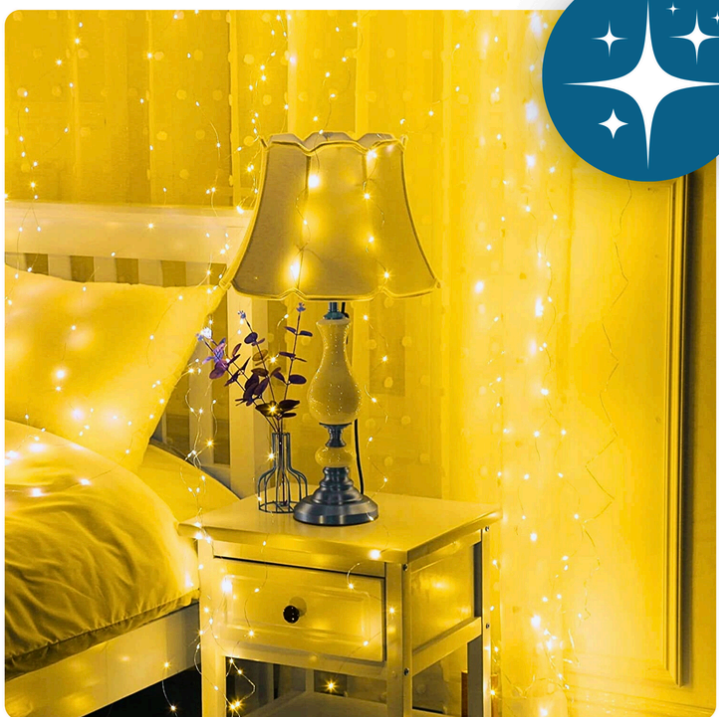

## KURTYNA ŚWIETLNA NA OKNO 300 LED 3x3 LAMPKI ŚWIĄTECZNE CHOINKOWE GIRLANDA

### ● Kurtyna świetlna LED 3x3 metra

Ta elegancka kurtyna świetlna z 300 diodami LED w ciepłym białym kolorze to idealna dekoracja okienna, która wprowadzi do Twojego domu przytulną, świąteczną atmosferę. Wykonana z wysokiej jakości materiałów, gwarantuje trwałość i niezawodność.

### ● Specyfikacje techniczne

- ➔ Rozmiar: 3 x 3 metry
- ➔ Ilość diod LED: 300
- ➔ Barwa światła: biała ciepła
- ➔ Ilość trybów oświetlenia: 8
- ➔ Zasilanie: wtyk USB