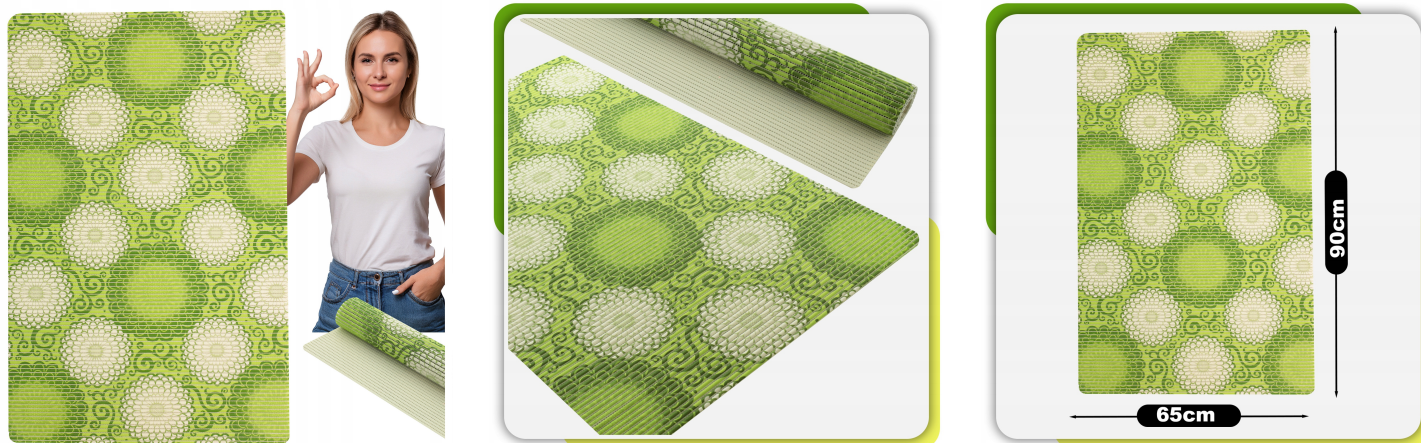

# Mata ANTYPOŚLIZGOWA do wanny pod prysznic piankowa 65x90 dla dzieci seniora

## Opis Produktu

**GOTOWY ROZMIAR** - każda mata posiada gotowy rozmiar 65x90cm, który możesz jeszcze z łatwością przyciąć wg własnych potrzeb

**NAROŻNIKI** - maty wysyłamy z prostokątnymi narożnikami, które możesz zaokrąglić docinając łuki lub pozostawić bez zmian

**ANTYPOŚLIZGOWA POWIERZCHNIA** - zapewnia bezpieczeństwo na mokrych i śliskich nawierzchniach, idealna do łazienki, wanny czy przy basenie

**SZYBKOSCHNĄCY MATERIAŁ** - błyskawicznie odprowadza wilgoć, dzięki czemu mata jest zawsze gotowa do ponownego użycia

**TRWAŁOŚĆ I ŁATWOŚĆ CZYSZCZENIA** - odporna na zabrudzenia, łatwa w utrzymaniu, zachowuje intensywne kolory nawet po wielu użyciach

Specyfikacja:

Marka: Allvo Wzór: Warkocz Grey Wymiar: szer.65 x dł.90cm Waga: 250g Grubość: ok. 5mm Materiał: 100% poliester Zastrzegamy sobie różnicę wymiarów +/-3%