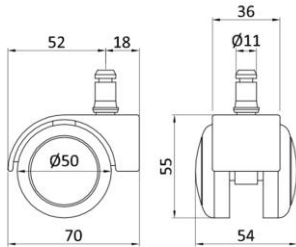

Kółka twarde 50 mm, Czarne

Opis

- Kółka klasyczne do podłóg miękkich takich jak wykładziny czy dywany.
- Dostępne są w kolorze czarnym, wykonane z odpornego tworzywa.

Wymiary

- Średnica kółka 50 mm
- Trzpień fi 11 mm