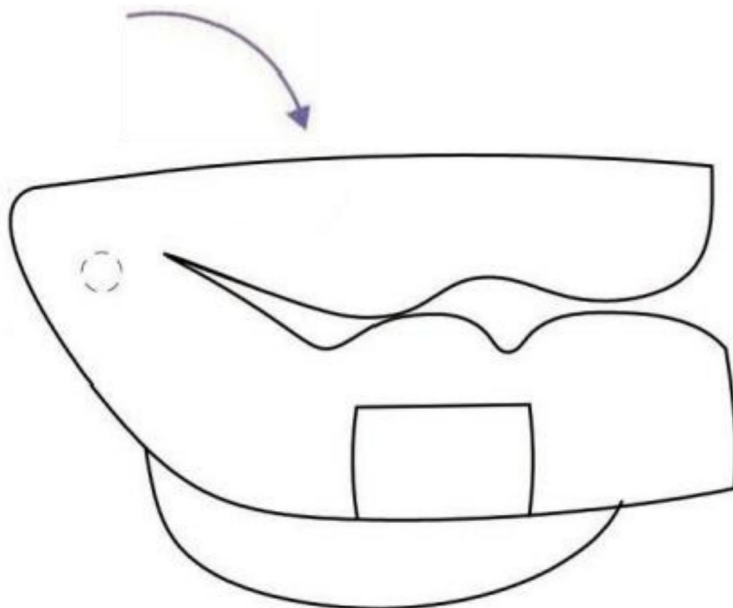

2. Przesuń oparcie do przodu o 90°. Oparcie można złożyć na pół, co ułatwia przechowywanie.