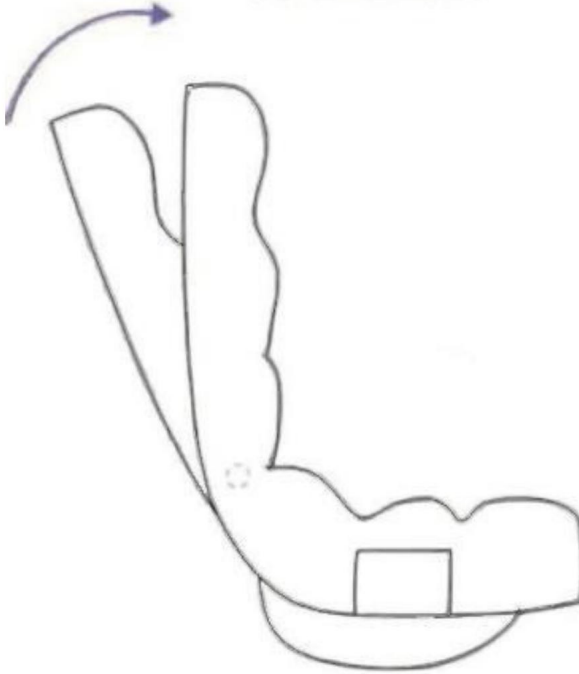

INSTRUCTIES

Vooruit duwen

1. Pas het aan in de gewenste hoek