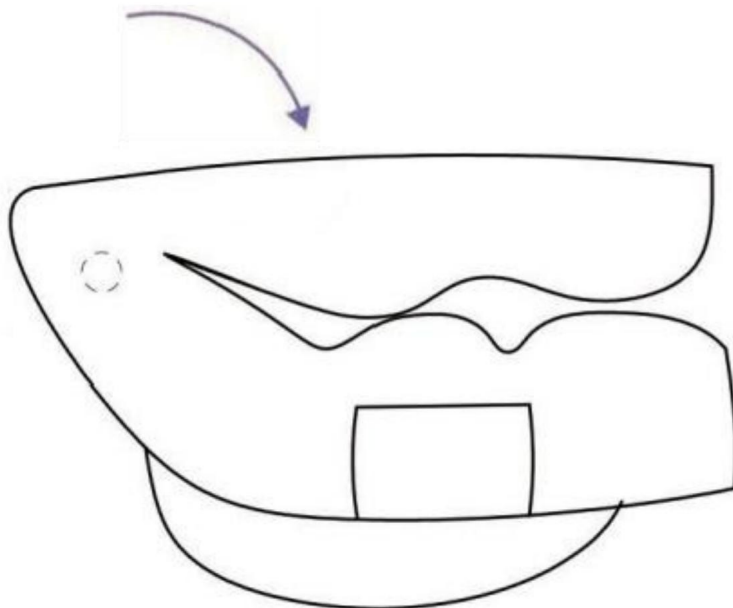

2. Empuje el respaldo hacia adelante 90°. El respaldo se puede plegar por la mitad para guardarlo fácilmente.