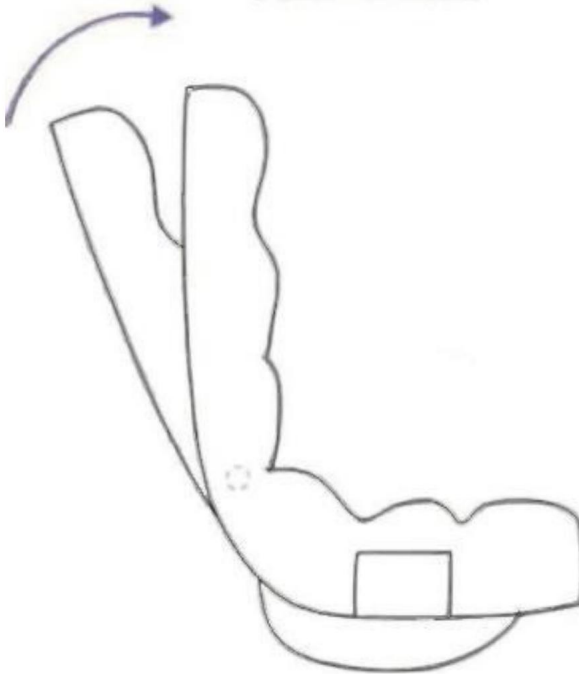

CONSERVEZ CES INSTRUCTIONS

PARAMÈTRE DU PRODUIT

Modèle	QX-1558C
Poids maximal chargé	285 livres
Engrenages réglables	4 niveaux
Taille du produit	L558*P550*H770mm
Couleur	Gris
Poids net	7,74 kg

*Les produits tels que les spécifications, l'apparence et la conception sont sous réserve de modification sans préavis.

INSTRUCTIONS

Aller de l'avant

1. Ajustez-le à l'angle souhaité

2. Poussez le dossier vers l'avant à 90°. Le dossier peut être plié en deux pour un rangement facile

Fabricant : Shanghaimuxinmuyeyouxiangongsi Adresse :