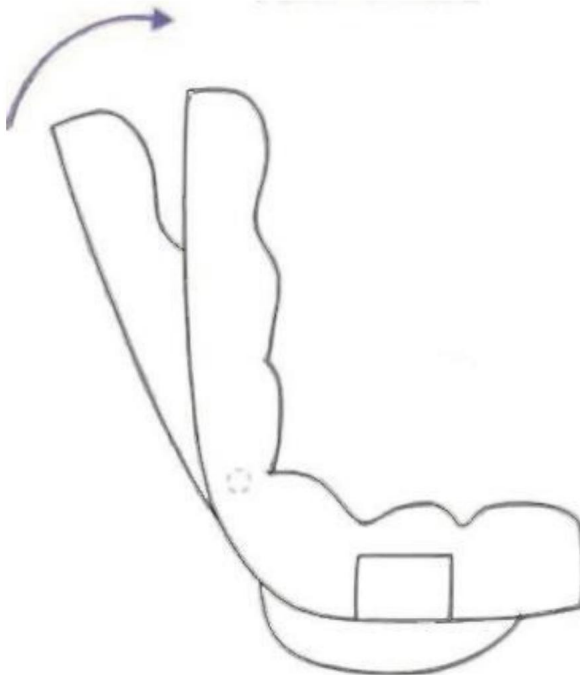

ISTRUZIONI

Spingere avanti

1. Regolarlo all'angolazione desiderata