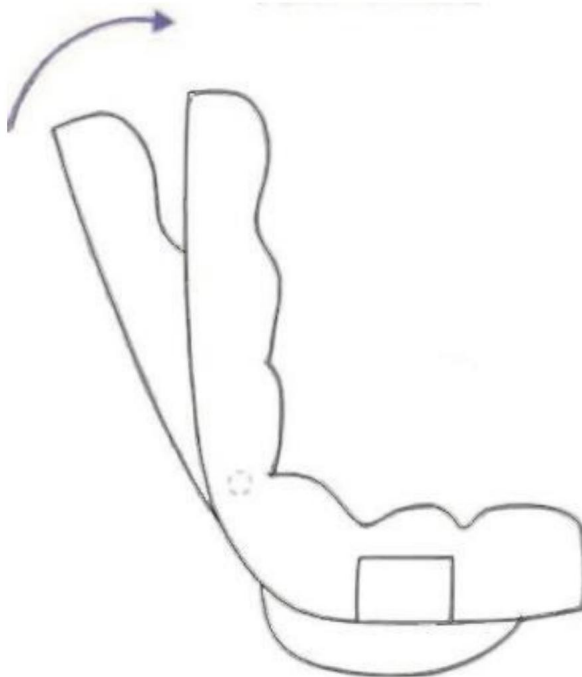

INSTRUKCJE

Pchać do przodu

1. Ustaw go pod odpowiednim kątem