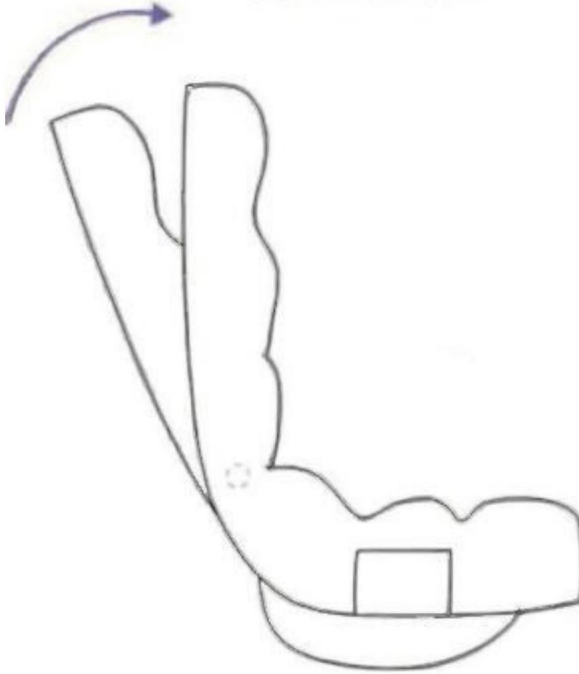

ANWEISUNGEN

Vorwärts gehen

1. Stellen Sie es in den gewünschten Winkel ein