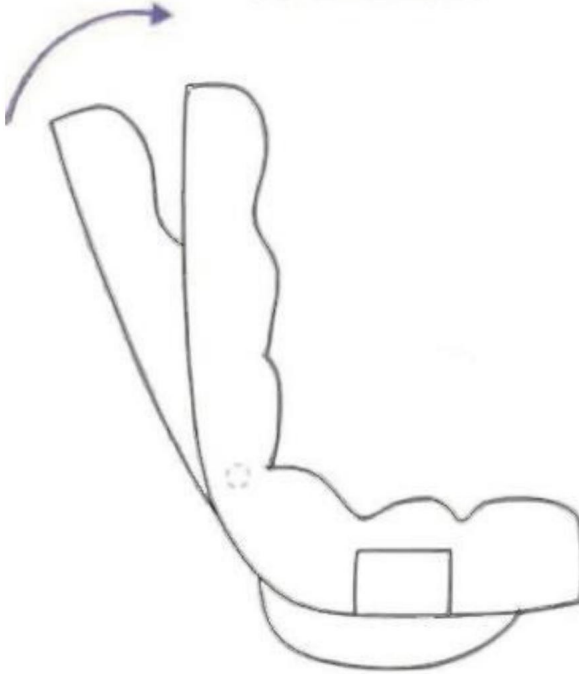

INSTRUCCIONES

Avanzar

1. Ajústelo al ángulo necesario.