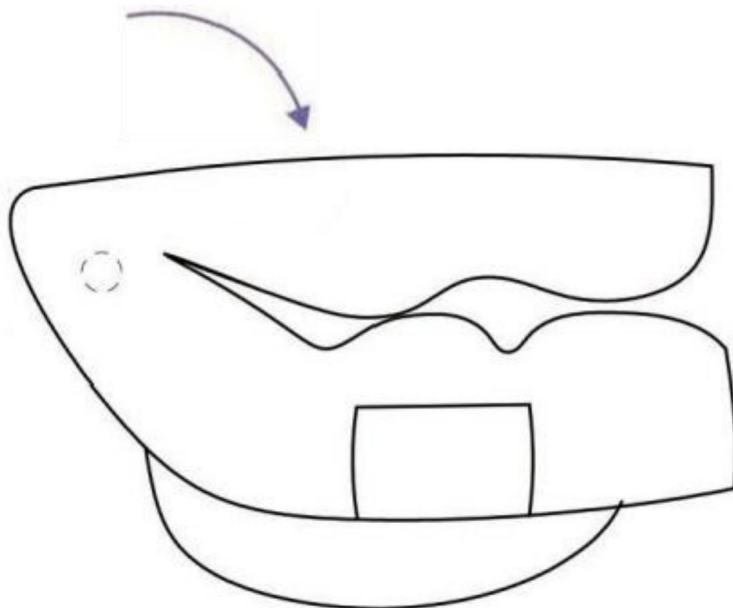

2. Poussez le dossier vers l'avant à 90°. Le dossier peut être plié en deux pour un rangement facile