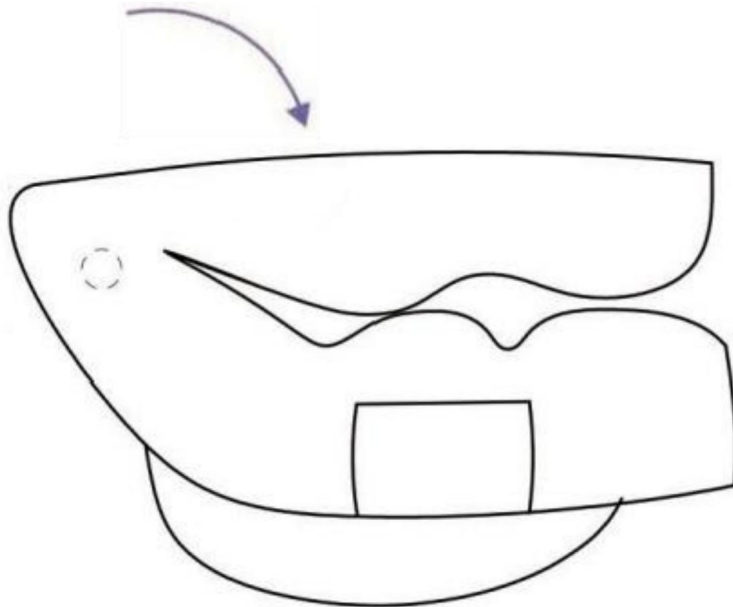

2. Schieben Sie die Rückenlehne um 90° nach vorne. Die Rückenlehne kann zur einfachen Aufbewahrung in zwei Hälften gefaltet werden