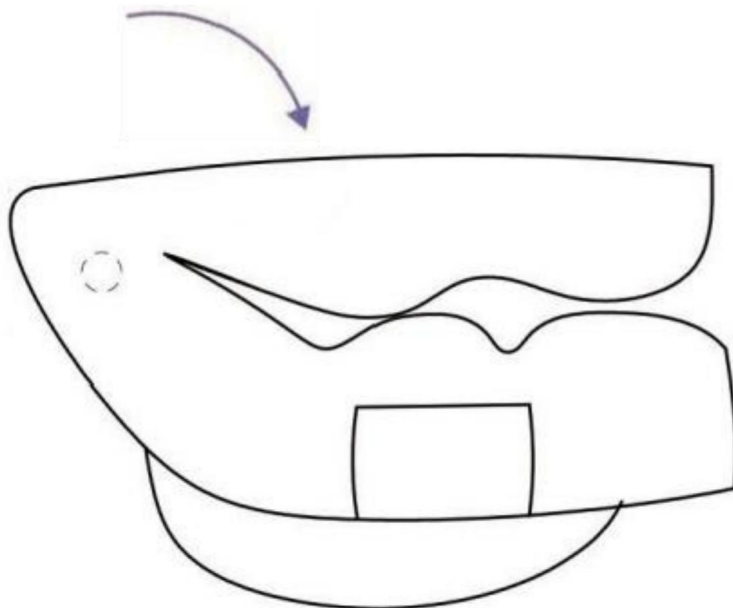

**2. Skjut ryggstödet framåt över 90°,
Ryggstödet kan fällas på mitten för enkel förvaring**