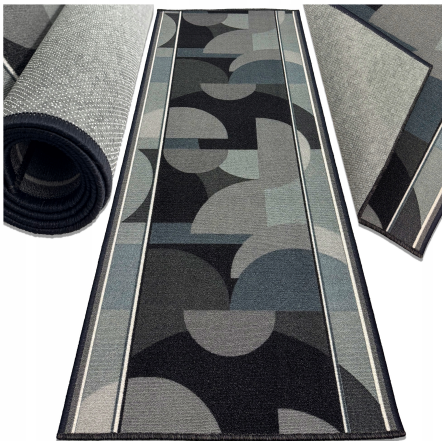

CHODNIK DYWAN ANTYPOŚLIZGOWY DO KUCHNI PRZEDPOKOJU KAMELEON GREY 67X220CM

Galeria Produktu

Opis Produktu

CHODNIK DYWANOWY KAMELEON GREY 67 x 220 CM - format idealny do korytarza z retro geometrycznym wzorem w grafitowo-szarych odcieniach

GUMOWY SPÓD Z ANTYPOSLIZGOWYM ŻELEM - wyjątkowa stabilność i bezpieczeństwo, minimalizuje ryzyko poślizgu w miejscach o dużym ruchu

100% POLIAMID O RUNIE 5 MM - miękki, wytrzymały materiał zapewniający komfort i amortyzację upadków dla dzieci

DO OGRZEWANIA PODŁOGOWEGO - kompatybilny z systemami grzewczymi, chroni podłogę przed zarysowaniami (drewno, panele)

ŁATWY W CZYSZCZENIU - gumowy spód nie chłonie wilgoci, szybkie odkurzanie i

przecieranie, prosty w utrzymaniu

Specyfikacja:

Marka: ALLVO

Wzór: KAMELEON GREY

Wymiary chodnika: 67 x 220 cm

Wysokość runa: 5 mm

Materiał wierzchni: 100% poliamid

Spód: gumowy z antypoślizgowym żelem

Ogrzewanie podłogowe: TAK