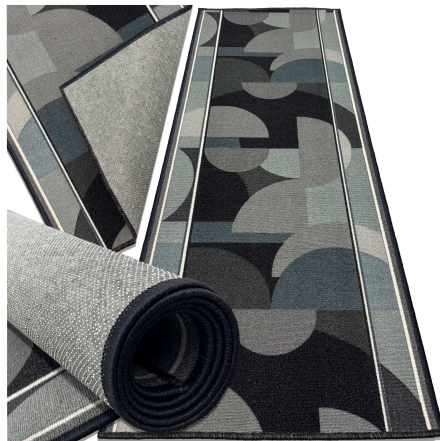

CHODNIK DYWAN ANTYPOŚLIZGOWY DO KUCHNI PRZEDPOKOJU KAMELEON GREY 67X220CM

Galeria Produktu

Opis Produktu

CHODNIK DYWANOWY KAMELEON GREY 67 x 220 CM - format idealny do korytarza z retro geometrycznym wzorem w grafitowo-szarych odcieniach

GUMOWY SPÓD Z ANTYPOSLIZGOWYM ŻELEM - wyjątkowa stabilność i bezpieczeństwo, minimalizuje ryzyko poślizgu w miejscach o dużym ruchu

100% POLIAMID O RUNIE 5 MM - miękki, wytrzymały materiał zapewniający komfort i amortyzację upadków dla dzieci

DO OGRZEWANIA PODŁOGOWEGO - kompatybilny z systemami grzewczymi, chroni podłogę przed zarysowaniami (drewno, panele)

ŁATWY W CZYSZCZENIU - gumowy spód nie chłonie wilgoci, szybkie odkurzanie i

przecieranie, prosty w utrzymaniu

Specyfikacja:

Marka: ALLVO

Wzór: KAMELEON GREY

Wymiary chodnika: 67 x 220 cm

Wysokość runa: 5 mm

Materiał wierzchni: 100% poliamid

Spód: gumowy z antypoślizgowym żelem

Ogrzewanie podłogowe: TAK