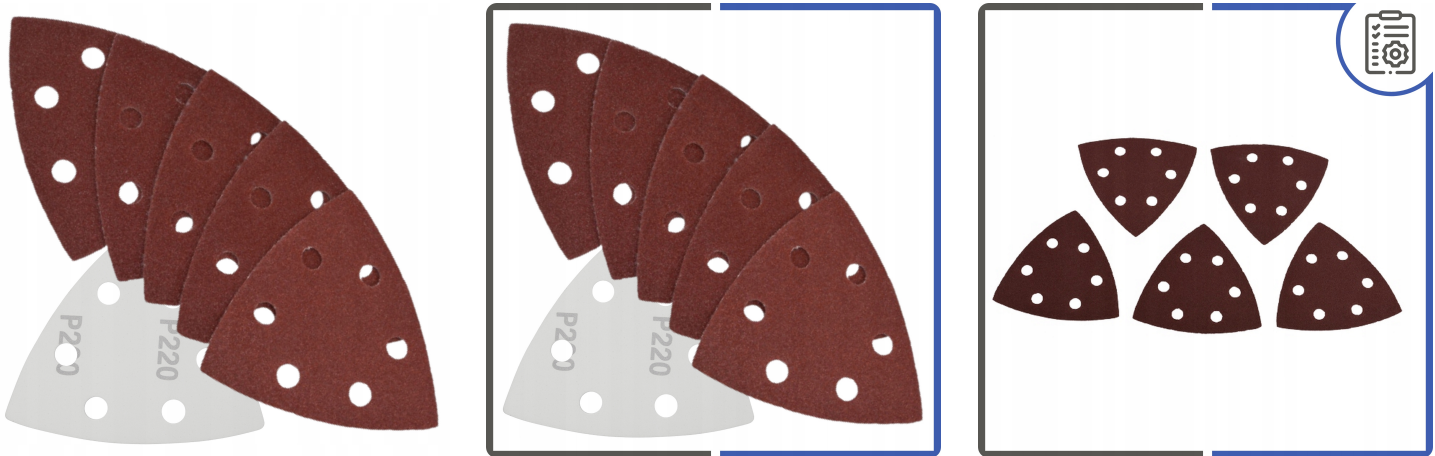

# 5x Papier Ścierny na Rzep P220 93x93 mm Trójkątny Delta Żelazko do Drewna

## Opis Produktu

Papier Ścierny na Rzep Delta Żelazko GR220

Wysokiej jakości papier ścierny trójkątny o gradacji P220, idealny do precyzyjnego szlifowania drewna i materiałów drewnopochodnych. Doskonale sprawdza się w pracach wykończeniowych i renowacyjnych.

Ilość - zestaw zawiera 5 sztuk papieru ściernego

Materiał - ziarno elektrokorundowe na wytrzymałym podkładzie

### ⚙️ PARAMETRY TECHNICZNE

Rozmiar: 93 mm x 93 mm trójkątny Gradacja: P220 System mocowania: na rzep Ilość otworów: 6 otworów Spoiwo: klej - żywica Ziarno: elektrokorund Podkład: wytrzymały papier z welurem Ilość w zestawie: 5 sztuk Marka: Drel Granulacja: 180-240 Papier