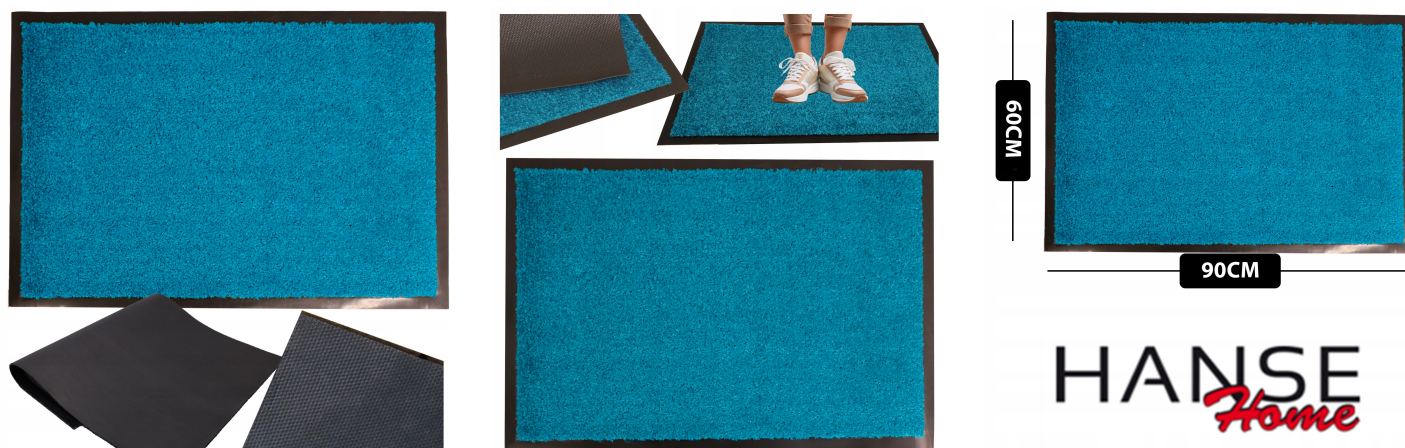

Wycieraczka pod Drzwi do Butów DUŻA 60 x 90cm Gumowy Rant Antypoślizgowa

Galeria Produktu

Opis Produktu

WYMIAR 60x90 cm – świetny wybór do przedpokoju czy na taras, zarówno w domu, jak i w miejscu pracy

TRWAŁE WŁÓKNA POLIPROPYLENOWE – skutecznie pochłaniają brud i wilgoć, nie tracąc koloru

ANTYPOŚLIZGOWY SPÓD – wykonany z kauczuku nitrylowego zapewnia stabilność i bezpieczeństwo

PRANIE RĘCZNE LUB ZA POMOCĄ ODKURZACZA PIORĄCEGO – łatwe czyszczenie w temperaturze do 30°C

ODPORNOŚĆ NA WILGOĆ, BŁOTO I ŚNIEG – idealna do stosowania w sezonie jesienno-zimowym

PRODUKT MARKOWY - niemiecka jakość od Hanse Home

Specyfikacja:

Wymiary: 60x90 cm

Grubość całkowita: 5 mm

Specyfikacja materiału: polipropylen 100%

Bezpieczeństwo: OekoTex Standard, ISO 9001

Podłoże: kauczuk nitrylowy (antypoślizgowy)

Parametr	Wartość
Długość	90
Szerokość produktu	60

Marka	Allvo
Rodzaj	gotowa
Materiał	gumowa, tekstylna
Kolor	niebieski
Kolor dodatkowy	czarny
Grubość	5
Przeznaczenie	uniwersalne
Informacje dodatkowe	właściwości antypoślizgowe
Kod producenta	HANSE HOME D6857TURKUS
Waga produktu z opakowan	1.1
EAN (GTIN)	5902186805170
Stan	Nowy