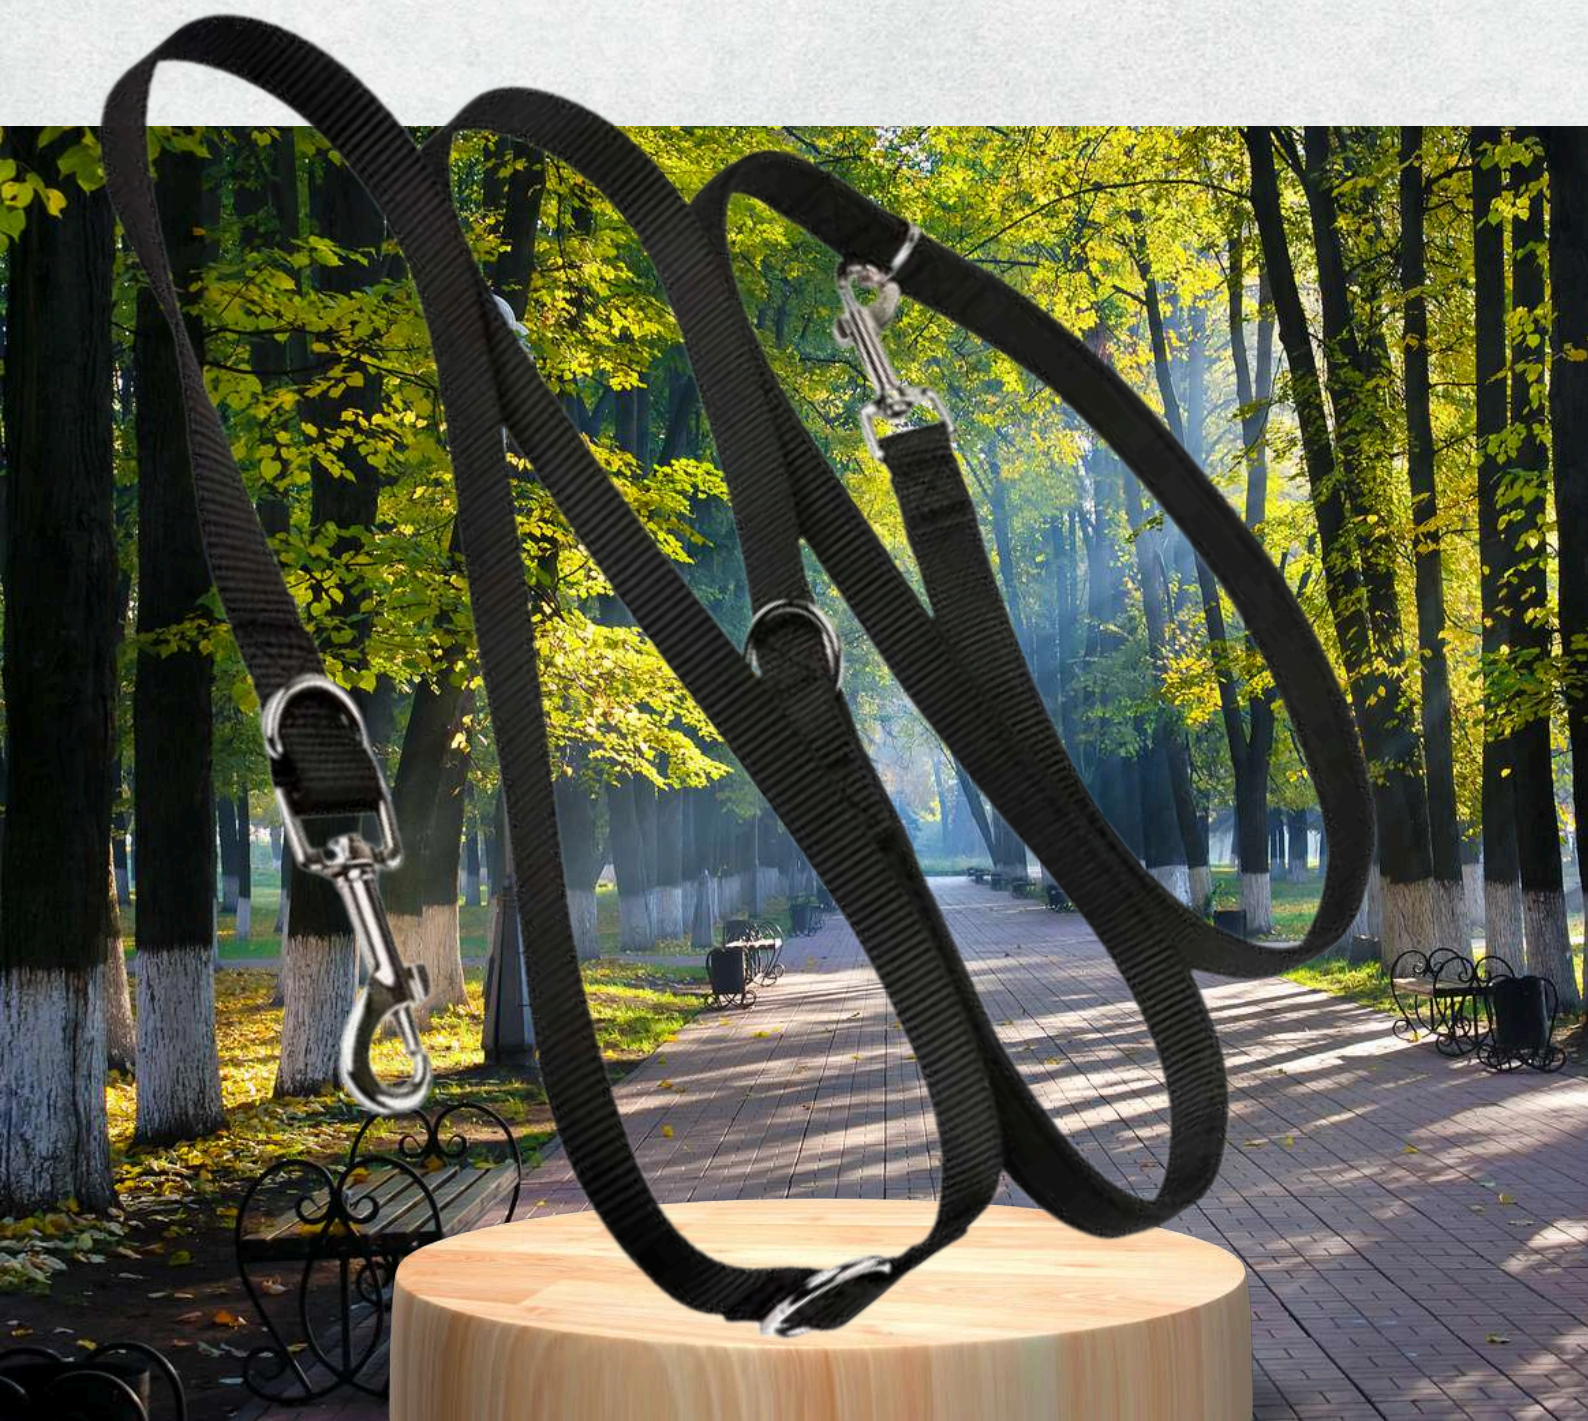

OMTA®

GWARANCJA JAKOŚCI

SMYCZ DLA PSA KOTA PRZEPINANA

Opis produktu

Uniwersalna smycz o długości 5 metrów, wykonana z wytrzymałego nylonu, to idealne rozwiązanie zarówno dla właścicieli jednego psa, jak i dwóch pupili. Regulowana długość smyczy oraz możliwość jej przepinania sprawiają, że doskonale sprawdzi się podczas spacerów,

treningów, a także biegania z psem. Smycz jest wygodna, wytrzymała, a miękki splot zapewnia komfort użytkowania. Dzięki zastosowaniu stalowych karabińczyków oraz nylonowego splotu, smycz gwarantuje maksymalne bezpieczeństwo i trwałość.

SPECYFIKACJA TECHNICZNA

- **Materiał:** Nylon (splot) + stal (karabinki)
- **Długość całkowita:** 5 metrów
- **Szerokość taśmy:** 2 cm
- **Grubość taśmy:** 1,3 mm
- **Kolor:** Czarny

DLACZEGO TEN PRODUKT?

- Regulowana długość – Smycz można skracać i wydłużać, od 1,5 m do 5 m, co umożliwi idealne dostosowanie do różnych sytuacji. Jest to praktyczne rozwiązanie zarówno podczas spacerów, jak i treningów posłuszeństwa.
- Uniwersalność – Smycz może być używana do prowadzenia jednego psa lub dwóch jednocześnie, dzięki podwójnym karabińczykom i środkowemu ogniwu, co sprawia, że spacer jest komfortowy i bezpieczny.
- Wytrzymałość i bezpieczeństwo – Dzięki mocnemu nylonowi oraz solidnym karabińczykom, smycz jest wyjątkowo odporna na rozciąganie i przypadkowe uszkodzenia, co gwarantuje długą trwałość produktu.
- Komfort użytkowania – Miękki nylonowy splot zapewnia wygodne trzymanie smyczy, nawet przy dłuższych spacerach.