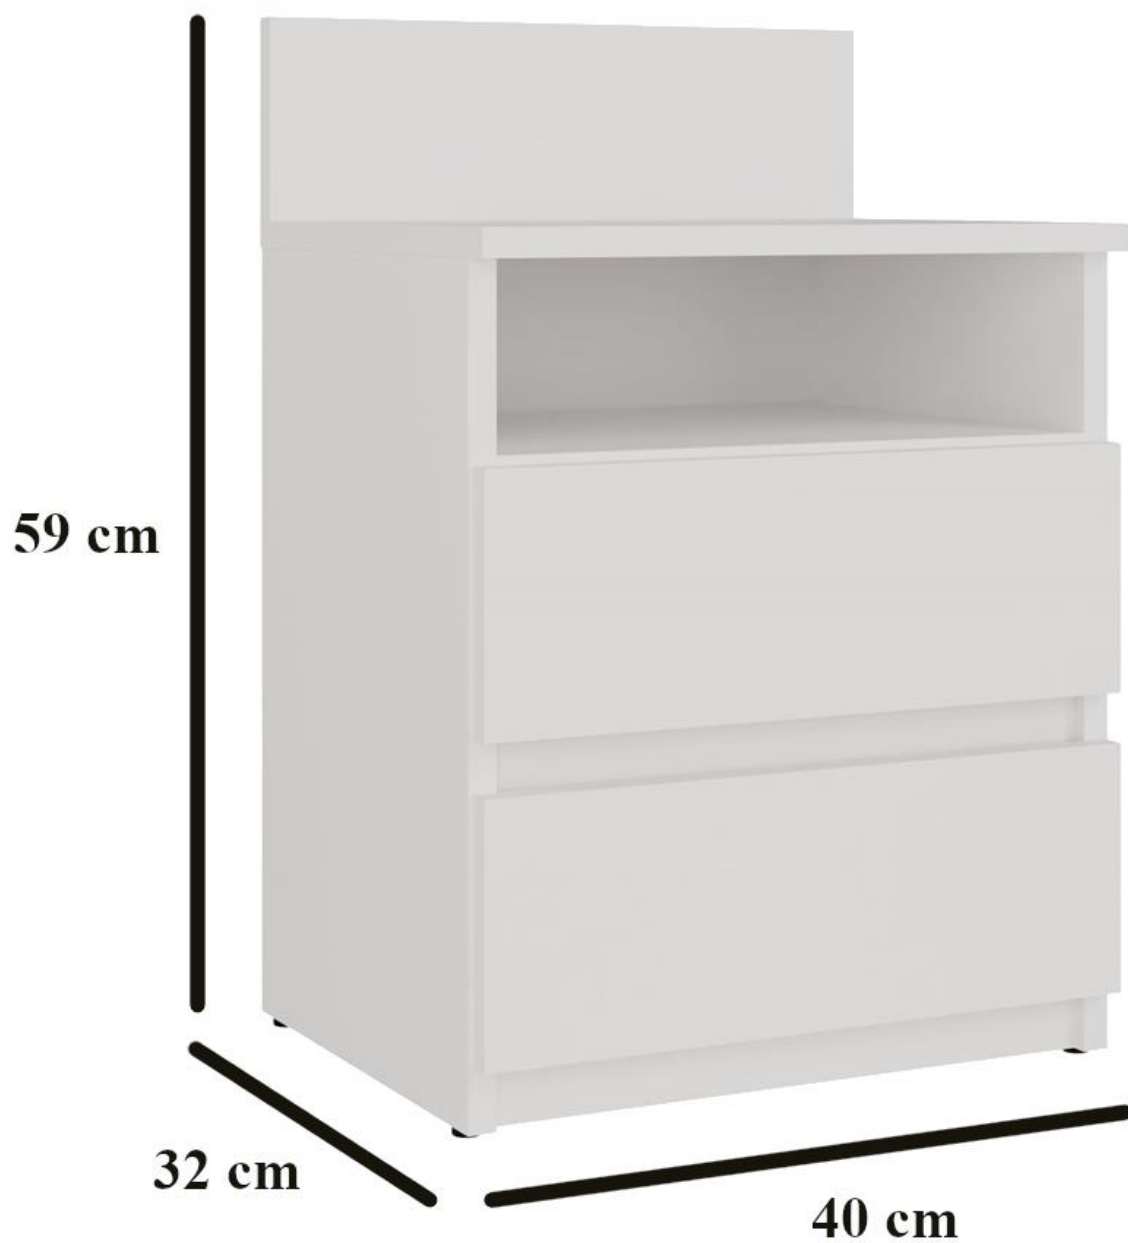

#### ⚙️ SPECYFIKACJA ⚙️

- ✓ Kolor: **biel mat**
- ✓ Liczba szuflad: **2**
- ✓ Szerokość: **40 cm**
- ✓ Wysokość: **59 cm**
- ✓ Głębokość: **32 cm**
- ✓ Materiał korpusu: **plyta wiórowa laminowana**
- ✓ Obrzeża: **ABS**