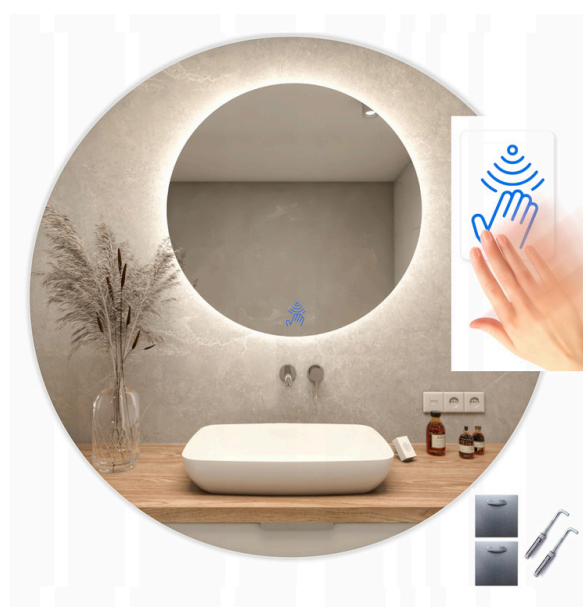

# LUSTRO LED COB 480/1m OKRĄGŁE Z WŁĄCZNIKIEM SENSORYCZNYM

## Opis produktu:

Lustro LED z technologią COB to idealne rozwiązanie dla nowoczesnych wnętrz. Wyposażone w bezdotykowy włącznik sensoryczny, umożliwia łatwe sterowanie światłem bez konieczności dotykania powierzchni. Możliwość wyboru barwy oświetlenia – neutralna, zimna lub ciepła – pozwala dostosować nastrój do wymagań użytkownika. Bezpieczeństwo i trwałość zapewniają najwyższej jakości materiały, a elegancki, okrągły design doda klasy każdemu pomieszczeniu.

Dodatkowo, lustro LED jest energooszczędne, co czyni je przyjaznym dla środowiska wyborem. Dzięki technologii COB, oświetlenie jest równomierne i nie męczy oczu, co sprawia, że idealnie nadaje się do łazienki, sypialni czy garderoby. Montaż jest prosty i szybki, a w zestawie znajdują się wszystkie niezbędne elementy do instalacji. To doskonałe połączenie funkcjonalności i stylu, które spełni oczekiwania nawet najbardziej wymagających użytkowników, tworząc przestrzeń pełną harmonii i komfortu.

### Cechy produktu:

Rodzaj szkła	SAINT GOBAIN
Grubość tafli	4 mm
Klasa szczelności	IP67
Zasilanie	230V
Odległość od ściany	ok. 3 cm
Włącznik	Sensoryczny, na ruch
Barwa światła	Do wyboru: Neutralna, Zimna, Ciepła