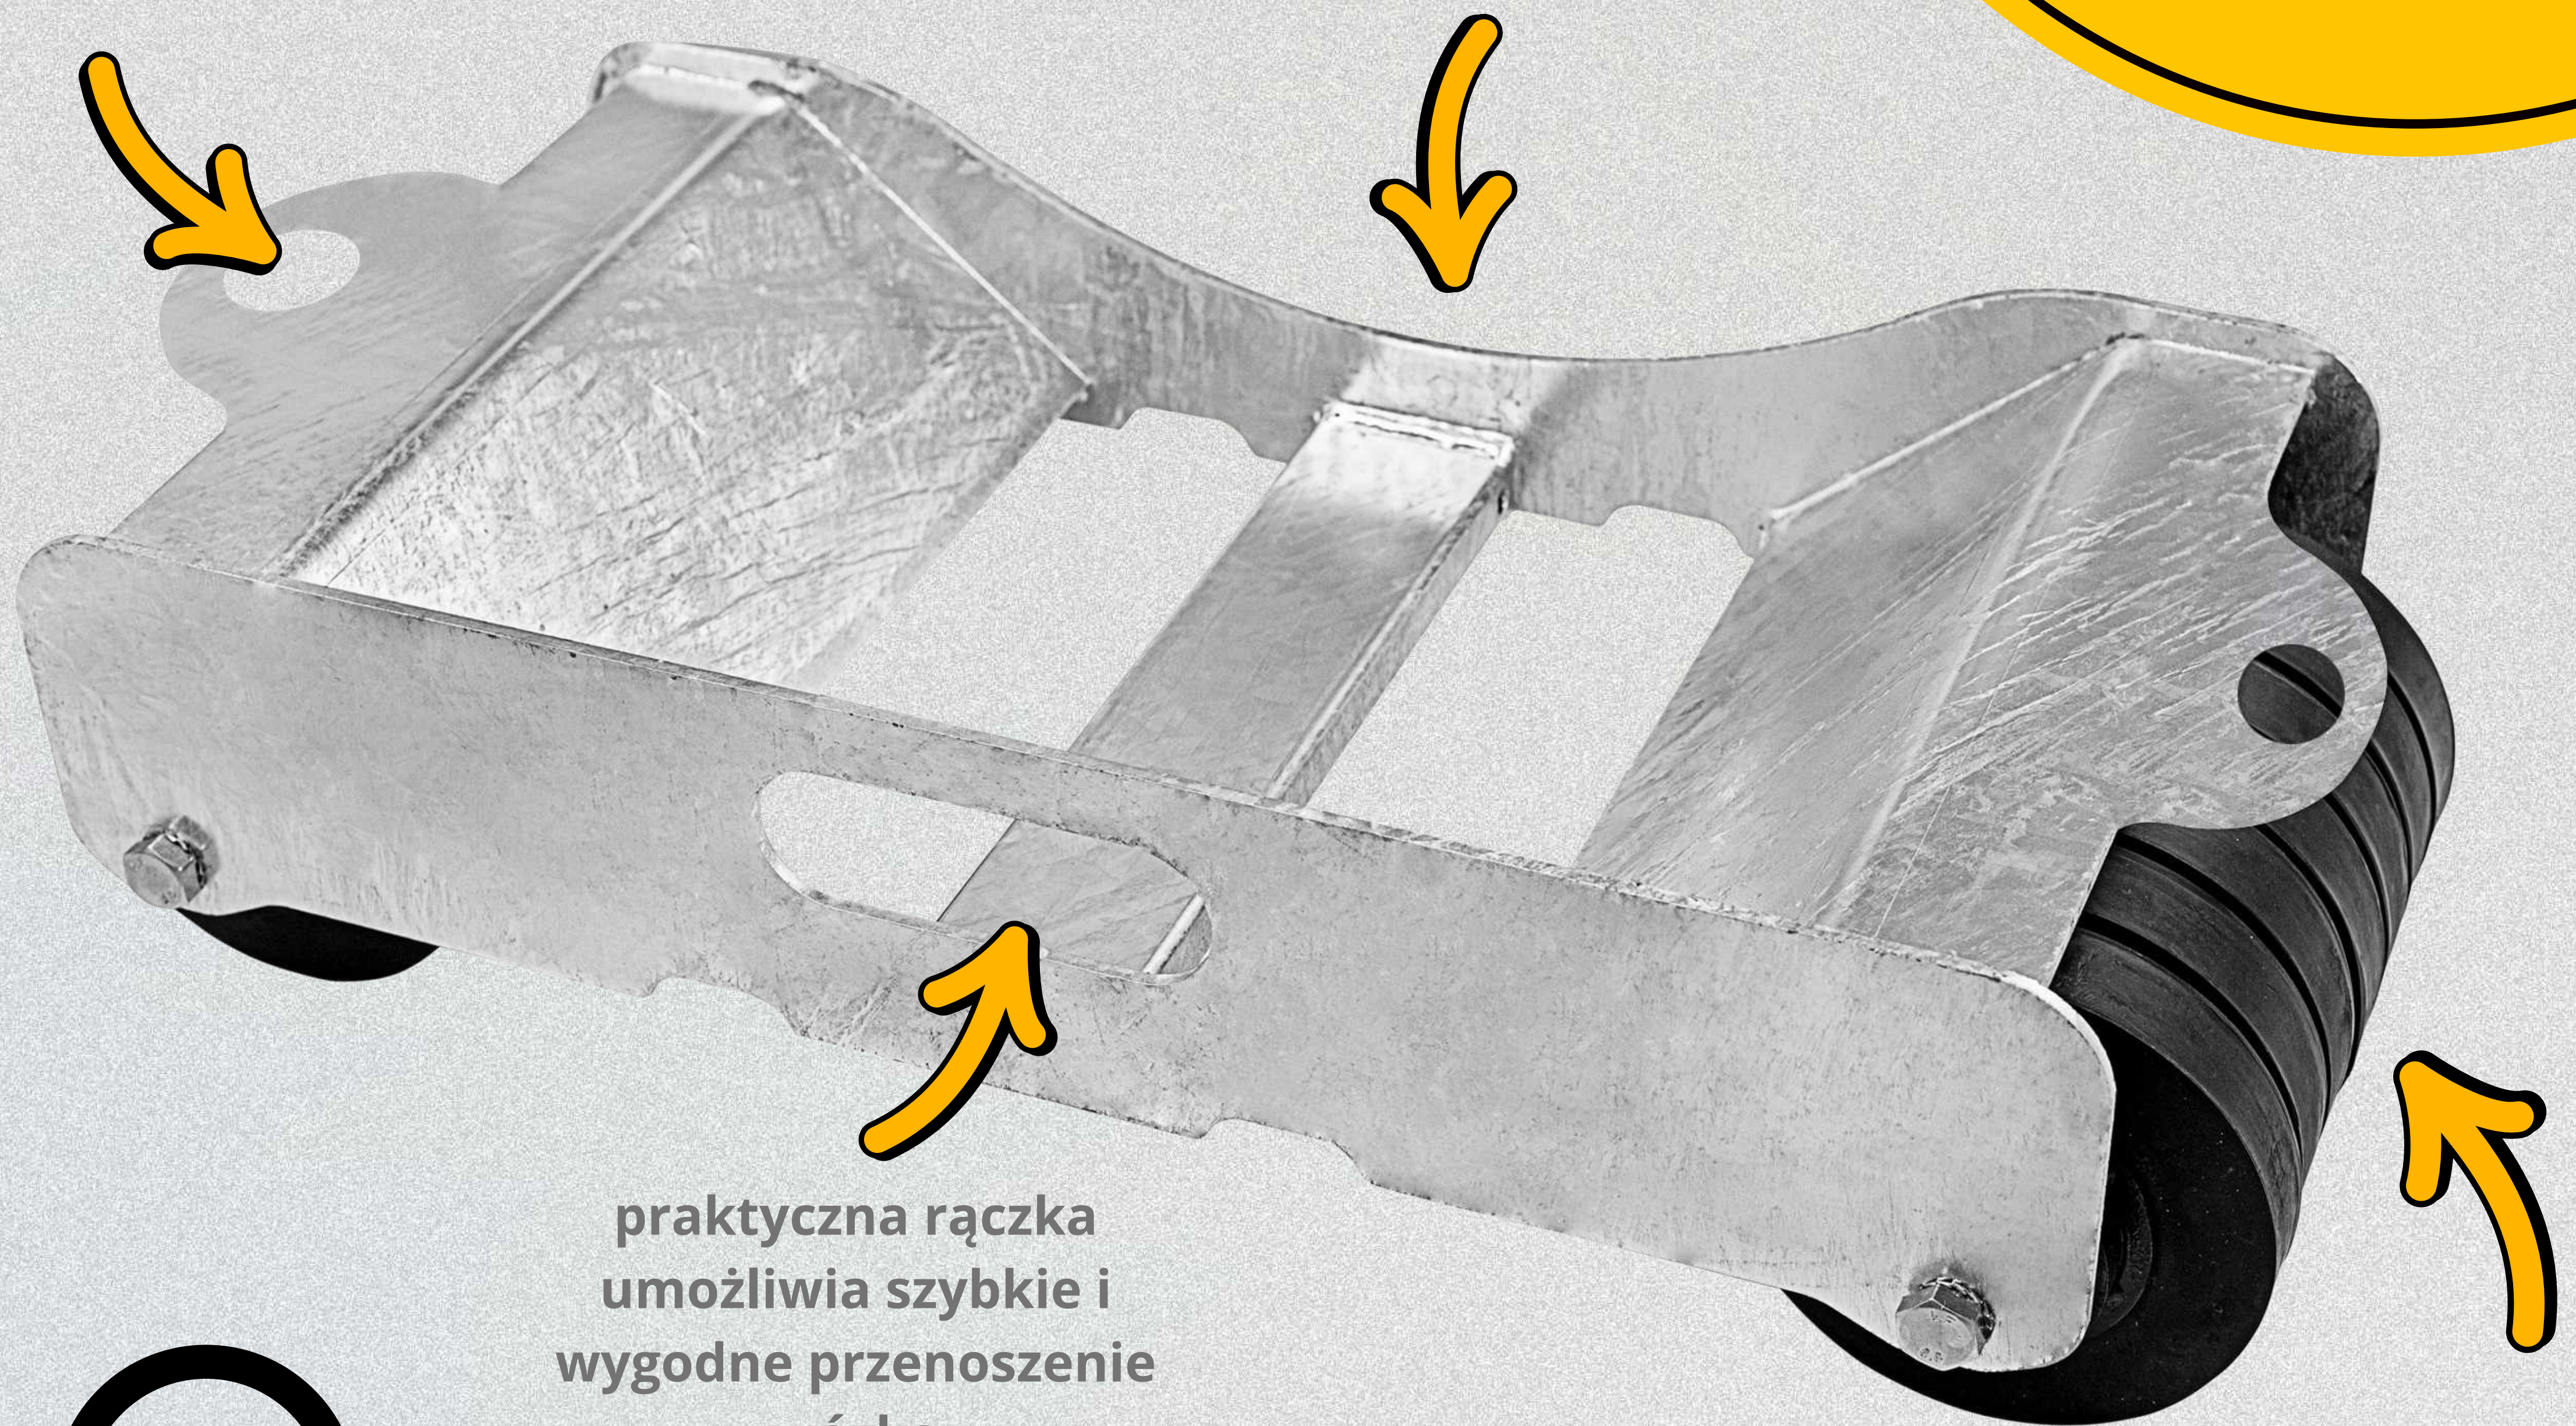

↙
Pomocny również przy
transporcie ciężkich
rzeczy.

**WIELE
ZASTOSOWAŃ**

↗
Odpowiedni do kół
samochodowych o każdej
średnicy.
Maksymalna szerokość
koła 28 cm.

CERTYFIKOWANY PRODUKT

potwierdza, że nasz produkt
został przebadany i spełnia
wymogi UE dotyczące
zdrowia, bezpieczeństwa
oraz ochrony środowiska

świadczy o wysokiej klasie
produktu i zgodności z
ustalonymi normami
bezpieczeństwa

potwierdza, że nasz
wózek posiada wysoką
jakość wykonania

PRZEMYŚLANA KONSTRUKCJA

otwory do zaczepiania
pasów transportowych

ścięty jeden bok,
ułatwiający załadunek i
zwiększający komfort
użytkowania

praktyczna rączka
umożliwia szybkie i
wygodne przenoszenie
wózka

wytrzymałe,
łożyskowane rolki ze
wzmacnianej gumy 1
klasy

udźwig do 2250 kg