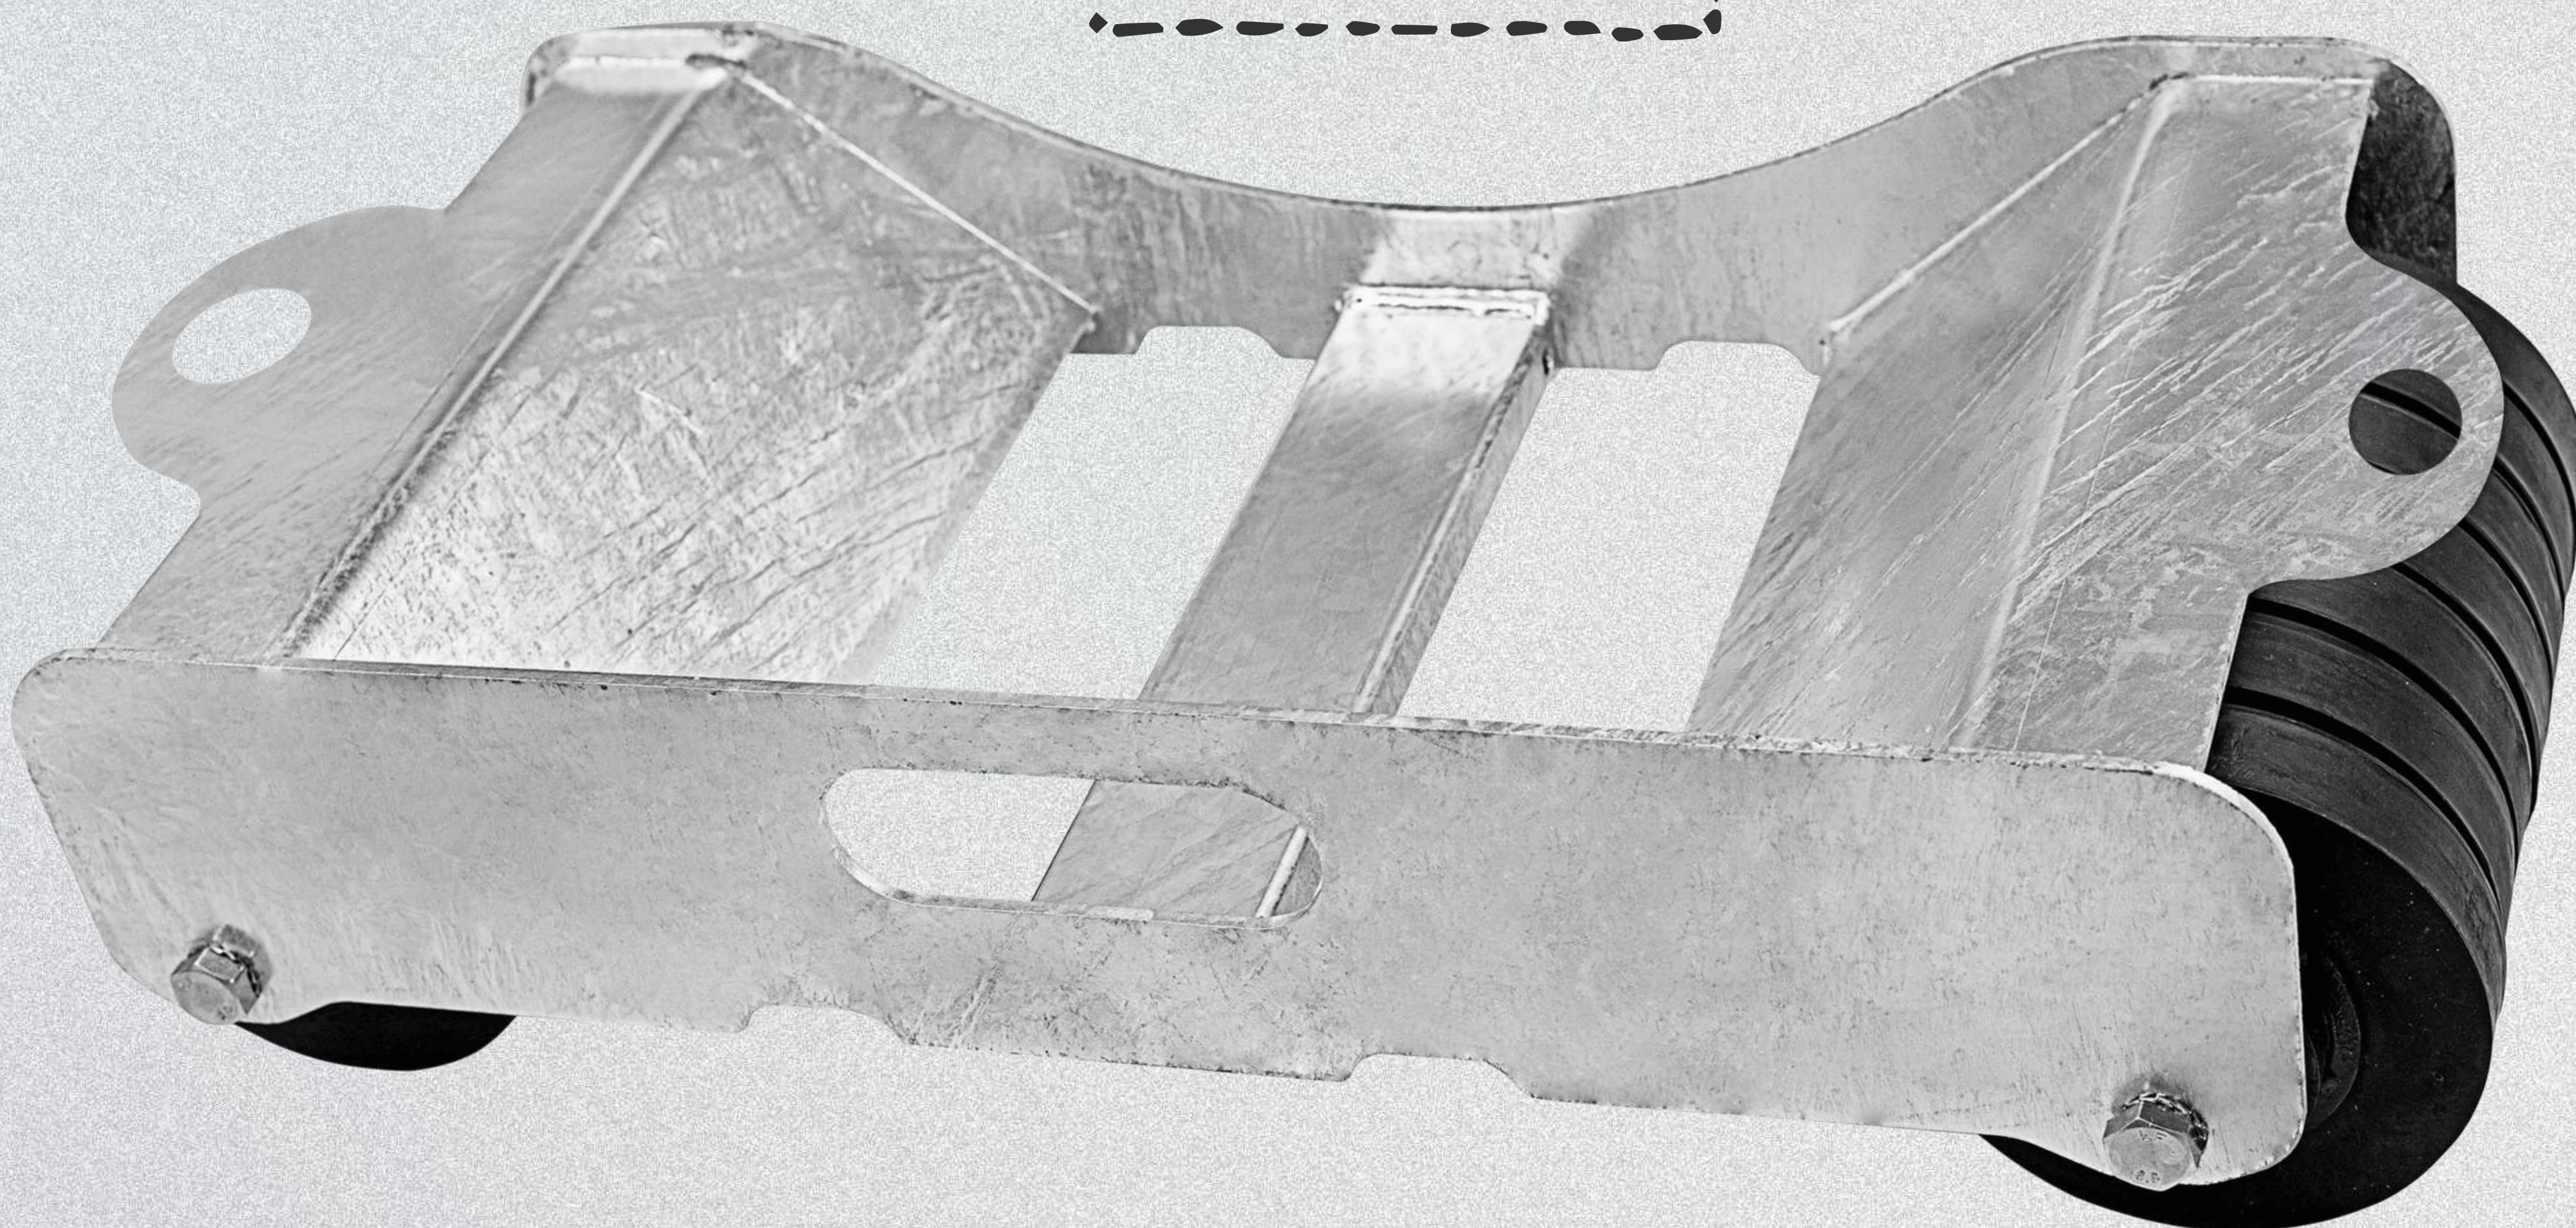

↙
Pomocny również przy
transporcie ciężkich
rzeczy.

**WIELE
ZASTOSOWAŃ**

↗
Odpowiedni do kół
samochodowych o każdej
średnicy.
Maksymalna szerokość
koła 28 cm.

CERTYFIKOWANY PRODUKT

potwierdza, że nasz produkt
został przebadany i spełnia
wymogi UE dotyczące
zdrowia, bezpieczeństwa
oraz ochrony środowiska

świadczy o wysokiej klasie
produktu i zgodności z
ustalonymi normami
bezpieczeństwa

potwierdza, że nasz
wózek posiada wysoką
jakość wykonania

PRZEMYŚLANA KONSTRUKCJA

otwory do zaczepiania
pasów transportowych

ścięty jeden bok,
ułatwiający załadunek i
zwiększający komfort
użytkowania

praktyczna rączka
umożliwia szybkie i
wygodne przenoszenie
wózka

wytrzymałe,
łożyskowane rolki ze
wzmacnianej gumy 1
klasy

udźwig do 2250 kg