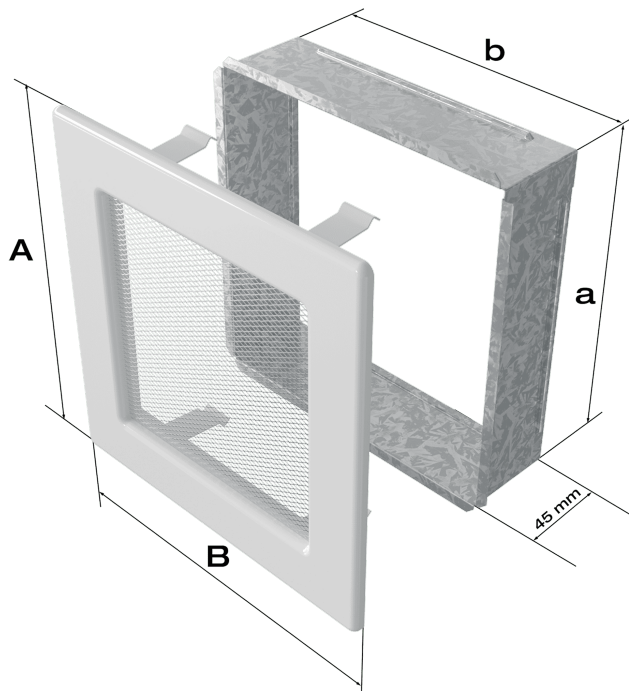

Kratka wentylacyjna kominkowa 11x17 grafitowa

SKU: 117G EAN: 5901350001387

44,00 zł

Dane techniczne

Ogólne

Pole czynne kratki (cm2)	75
Typ	Malowana
Rodzaj	Siatka
Rozmiar	11X17
Kolor	Grafitowy

Parametry fizyczne

Waga (kg)	0.4
Szerokość (cm)	17
Wysokość (cm)	10.6
Głębokość (cm)	4.5
Szerokość kieszeni (cm)	15.2
Wysokość kieszeni (cm)	8.6
Głębokość kieszeni (cm)	4.5

Informacje dodatkowe

EAN **5901350001387**

Model:				
11x11	86x86	106x106	-	36
11x17	86x152	106x170	-	75
11x24	86x217	107x236	-	117
11x32	86x287	106x307	-	156
11x42	86x397	107x417	-	222
17x17	152x152	170x170	170x170	144
17x30	152x275	170x301	170x301	300
17x37	152x351	170x370	170x370	384
17x49	152x456	170x481	170x481	516
22x22	200x200	220x220	220x220	289
22x30	200x275	220x300	220x300	425
22x37	200x351	220x370	220x370	544
22x45	200x426	220x450	220x450	680