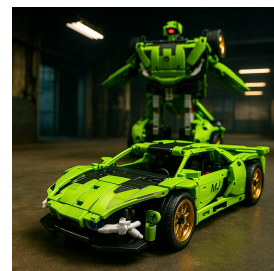

Auto Robot 2w1 Klocki Konstrukcyjne Samochód Sportowy Zestaw Klocków

Opis produktu:

Zestaw klocków konstrukcyjnych 2w1 pozwala na zbudowanie zarówno sportowego samochodu, jak i imponującego robota-mecha. Dzięki 608 elementom w kolorze neonowej zieleni, ten zestaw zapewnia długie godziny emocjonującej zabawy, rozwijając przy tym umiejętności logicznego myślenia i planowania. Idealny prezent dla miłośników szybkich aut i robotów, który po złożeniu stanie się ozdobą każdego pokoju.

Dlaczego to świetny wybór?

- Łatwość transformacji
- Dwa modele w jednym zestawie
- Rozwój umiejętności STEM
- Realistyczny wygląd
- Wysokiej jakości materiał ABS
- Efektowne opakowanie
- Przeznaczony dla dzieci 12+

Cechy produktu:

Rodzaj	zestaw klocków - samochód + robot 2w1
Liczba elementów	608 szt.
Skala modelu	1:18
Wymiary auta	ok. 26,5 × 12 × 7,5 cm
Wymiary robota	ok. 12 × 12 × 19 cm
Materiał	wysokiej jakości ABS
Zalecany wiek	12+ lat
Opakowanie	efektywne pudełko kolekcjonerskie