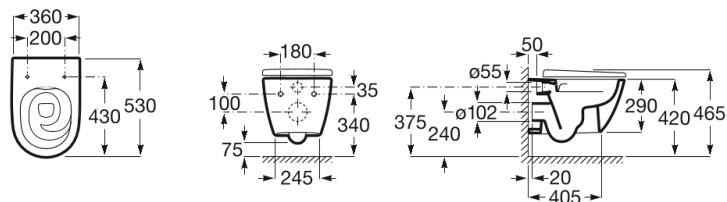

ONA

Miska WC podwieszana Rimless® Vortex z desk wolnoopadajc (zestaw)

WYMIARY

Szeroko	360 mm
Gboko	530 mm
Wysoko	465 mm

KOLORY I WYKOŃCZENIA

00 Biały

CENA NETTO (VAT NIENALICZONY)

1620 z

INFORMACJE O PRODUKCIE

Miska WC bezkonierzowa z wirowym systemem spukiwania Roca Rimless® Vortex, z ukrytym systemem montau, przystosowana do spukiwania 4/2, 4,5/3 oraz 6/3l wody. Deska wolnoopadajca z materiau duroplast, z funkcj szybkiego demontau.

Kształt: Zaokręglona

Roca Rimless® Vortex

Rodzaj konierza: Rimless

Rodzaj odpływu: Poziomy

Sposób montau: Na stelau / do ciany

System spukiwania: Europejski

Waga (kg): 27

Zawiera desk w zestawie

Zestaw montaowy: W komplecie

RYSUNKI TECHNICZNE