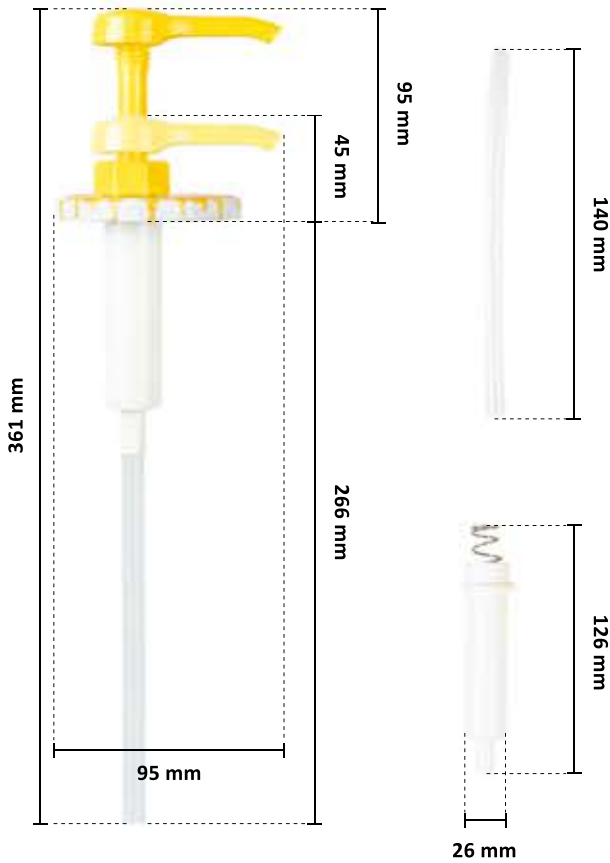

Pompka do dozowania miodu z zakrętką 82 mm + Słoik 900 ml MIÓD

- ✓ Materiał: **Tworzywo sztuczne**
- ✓ Wysokość: **361 mm**
- ✓ Szerokość: **95 mm**
- ✓ Średnica zakrętki: **Ø 82 mm**

- ✓ Materiał: **Szkło**
- ✓ Wysokość: **165 mm**
- ✓ Szerokość: **95 mm**
- ✓ Średnica zwlewu: **Ø 82 mm**