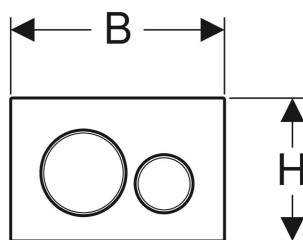

Przycisk uruchamiający Geberit Sigma20, okrągły, spłukiwanie dwudzielne

Ilustracja przykładowa

PRZEZNACZENIE

- Do uruchamiania spłukiwania w spłuczkiach podtynkowych Sigma

CHARAKTERYSTYKA

- Uruchamianie z przodu
- Popychacze izolowane akustycznie, szybki montaż bez użycia narzędzi

DANE TECHNICZNE

Maks. siła nacisku (N) 20 N

Kształt przycisku

okrągły

ZAKRES DOSTAWY

- Ramka mocująca
- 2 bolce dystansowe
- 2 popychacze

AKCESORIA

- Pojemnik na wkład Geberit DuoFresh, do spłuczki podtynkowej Sigma 12 cm
- Pojemnik na wkład Geberit DuoFresh, do spłuczki podtynkowej Sigma 8 cm