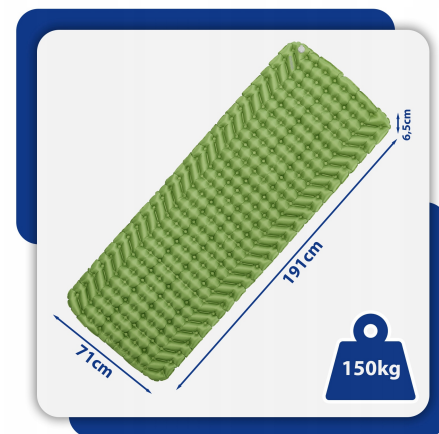

# Karimata Turystyczna Dmuchaana Materac Do Spania Pod Namiot 198x71cm Bestway

## Opis Produktu

WARTOŚĆ R 1.3 - zapewniająca odpowiednią izolację termiczną w umiarkowanych temperaturach powyżej 10°C

MATERIAŁ TOUGHLITE™ - wyjątkowa odporność na przebicia i uszkodzenia

NYLON RIPSTOP 70D - niezwykle wytrzymała tkanina o wysokiej odporności na rozdarcia i ścieranie

KOMPATYBILNOŚĆ ZE STANDARDOWYMI ŚPIWORAMI - wymiary 198 x 71 x 6,5 cm sprawiają, że mata doskonale pasuje do większości standardowych śpiworów

KOMPLET Z TORBĄ I ŁATKĄ NAPRAWCZĄ - wygodne przechowywanie maty oraz możliwość szybkiej naprawy w razie potrzeby

**Specyfikacja:**

Wymiary materaca: dł. 198 x szer. 71 x wys. 6,5cm Materiał wykonania: nylon, poliester, termoplastyczne elastomery poliuretanowe (TPU) Maksymalne obciążenie: 150kg Współczynnik oporu ciepłego: R 1.3 Zalecane stosowanie: ciepłych miesięcy (wiosna, lato, wczesna jesień) Wymiary opakowania: 23 x 10 x 10cm Waga z opakowaniem: 0,8kg