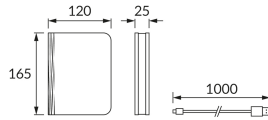

KARTA INFORMACYJNA PRODUKTU

Możliwość wymiany źródeł światła i/lub oddzielnego sprzętu sterującego bez trwałego zniszczenia produktu

INFORMACJE PODSTAWOWE

Nazwa produktu:	ALBUM LED 1,6W PINE WW CW
Indeks Ideus:	04633
Kod kreskowy EAN:	5901477346330
Kolor:	Sosna
Materiał:	Tworzywo sztuczne, sklejka
Wysokość:	165 mm
Szerokość:	120 mm
Głębokość:	25 mm
Opakowanie zbiorcze:	40 szt.

UWAGI

- akumulator w komplecie
- dwustopniowa regulacja temperatury barwowej (WW, CW)
- przewód USB-C

PARAMETRY PRODUKTU

Zasilanie:	DC 5 V 2,1 A MAX USB-C
Moc:	max 1,6 W
Dedykowane źródło światła:	SMD LED, w komplecie
	Niewymienne źródło światła
Strumień świetlny oprawy:	56 lm
Barwa światła:	Ciepłobiała/zimnobiała
Kąt rozsyłu światłości:	160°
Okres trwałości L70B50 w h:	35 000 h
	Włącznik
Możliwość regulacji kierunku świecenia:	Nie
Temperatura barwowa:	3000K/6500K
Współczynnik oddawania barw Ra:	80
Klasa ochronności przed porażeniem elektrycznym:	3
Stopień odporności na wnikanie ciał stałych i wilgoci:	IP20
	Do zastosowania wewnątrz
CE	Deklaracja zgodności