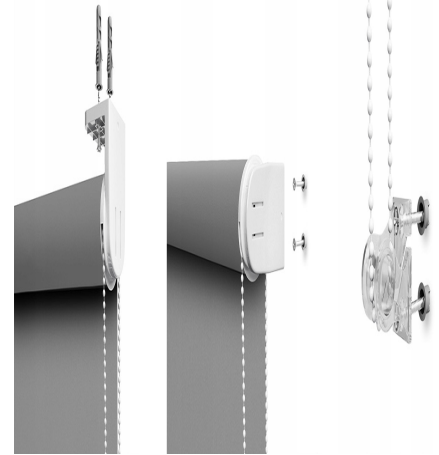

Roleta ścienna wolnowiszcząca gładka wymiar 60x180

Galeria Produktu

Opis Produktu

JAKOŚĆ * ZAUFANIE * RENOMA

Kupując rolety z naszej oferty otrzymujecie Państwo produkt, który spotkał się z szerokim uznaniem klientów.

Mechanizm:

Funkcja MultiStop utrzymuje roletę w miejscu nawet, gdy nie jest rozwinięta do końca

Napinacz łańcuszka zapobiega jego plątaniu oraz poprawia komfort użytkowania

Mechanizm w kolorze białym Montaż do ściany, sufitu lub górnej części wnęki okiennej

Łańcuszek po lewej lub po prawej stronie rolety Mechanizm jest uniwersalny - oznacza

to, że można dowolnie przymocować go do ściany lub do sufitu, jak również zmienić

stronę łańcuszka.

Parametry Techniczne

| Parametr | Wartość |
|----------------------|------------------|
| Kod producenta | SK |
| Marka | DecoDesign |
| Długość | 180 |
| Szerokość produktu | 60 |
| Stopień zaciemnienia | półzaciemniające |
| Kolor | wielokolorowy |
| Typ montażu | inwazyjny |
| EAN (GTIN) | 5902838219713 |
| Stan | Nowy |