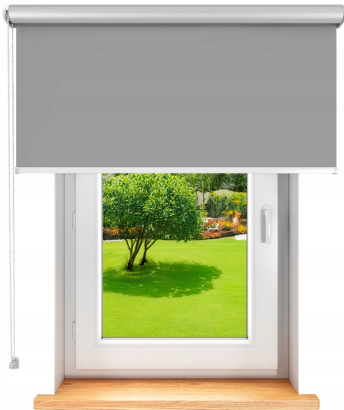

Roleta zaciemniająca ścienna termiczna na wymiar 90x180 wolnowiszcząca termo

Galeria Produktu

Opis Produktu

Specyfikacja:

Gramatura materiału: 280 g/m²

Typ tkaniny: zaciemniająca

Rodzaj tkaniny: 100% poliester

Rodzaj splotu: gładki, gęsty

Zewnętrzna powłoka termoizolacyjna: koloru srebrnego

Montaż: inwazyjny; przy pomocy kołków rozporowych do ściany, sufitu lub górnej części wnęki okiennej

Mechanizm:

Funkcja MultiStop utrzymuje roletę w miejscu nawet, gdy nie jest rozwinięta do końca

Napinacz łańcuszka zapobiega jego plątaniu oraz poprawia komfort użytkowania

Mechanizm w kolorze białym Montaż do ściany, sufitu lub górnej części wnęki okiennej

Łańcuszek po lewej lub po prawej stronie rolety Mechanizm jest uniwersalny - oznacza

to, że można dowolnie przymocować go do ściany lub do sufitu, jak również zmienić

stronę łańcuszka.

Parametry Techniczne

Parametr	Wartość
EAN (GTIN)	5902838219126
Kod producenta	roleta ścienna zaciemniająca
Marka	DecoDesign
Długość	180
Szerokość produktu	90
Stopień zaciemnienia	zaciemniająca
Kolor	wielokolorowy
Typ montażu	inwazyjny
Stan	Nowy