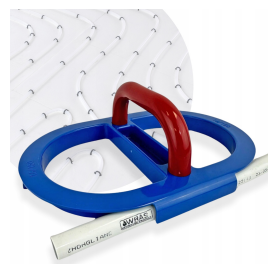

# Narzędzie do gięcia rur pex 16 - do układania ogrzewania podłogowego

## Opis produktu:

Narzędzie do gięcia rur PEX 16 mm marki Wärmer to niezastąpione wsparcie przy instalacjach ogrzewania podłogowego. Ułatwia precyzyjne formowanie łuków oraz zagięć narożników, co gwarantuje schludny i profesjonalny montaż. Dzięki ergonomicznemu uchwytowi i lekkiej konstrukcji jest idealne zarówno dla profesjonalistów, jak i domowych majsterkowiczów. Wytrzymała budowa zapewnia długotrwałe użytkowanie, a nowoczesny i opatentowany system gięcia czyni to narzędzie wyjątkowym na rynku.

## Dlaczego to świetny wybór?

- Precyzyjne zagięcia
- Ergonomiczny uchwyt
- Lekka konstrukcja
- Wytrzymałość materiału
- Opatentowany system
- Prostota użytkowania
- Nowoczesny design

## Cechy produktu:

Przeznaczenie	Do rur PEX Ø 16 mm
Waga	250 gram
Materiał	Wytrzymałe tworzywo sztuczne
Kolor	Czerwony/Niebieski
Marka	Wärmer
Typ	Giętarka ręczna
Rozstaw rur	15 cm
Zastosowanie	Ogrzewanie podłogowe