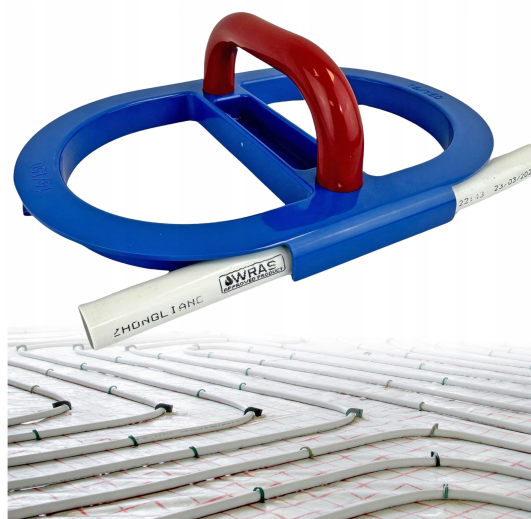

# Narzędzie do gięcia rur pex 16 - do układania ogrzewania podłogowego

## Opis produktu:

Narzędzie do gięcia rur PEX 16 mm marki Wärmer to niezastąpione wsparcie przy instalacjach ogrzewania podłogowego. Ułatwia precyzyjne formowanie łuków oraz zagięć narożników, co gwarantuje schludny i profesjonalny montaż. Dzięki ergonomicznemu uchwytowi i lekkiej konstrukcji jest idealne zarówno dla profesjonalistów, jak i domowych majsterkowiczów. Wytrzymała budowa zapewnia długotrwałe użytkowanie, a nowoczesny i opatentowany system gięcia czyni to narzędzie wyjątkowym na rynku.

## Dlaczego to świetny wybór?

- Precyzyjne zagięcia
- Ergonomiczny uchwyt
- Lekka konstrukcja
- Wytrzymałość materiału
- Opatentowany system
- Prostota użytkowania
- Nowoczesny design

## Cechy produktu:

Przeznaczenie	Do rur PEX Ø 16 mm
Waga	250 gram
Materiał	Wytrzymałe tworzywo sztuczne
Kolor	Czerwony/Niebieski
Marka	Wärmer
Typ	Giętarka ręczna
Rozstaw rur	15 cm
Zastosowanie	Ogrzewanie podłogowe