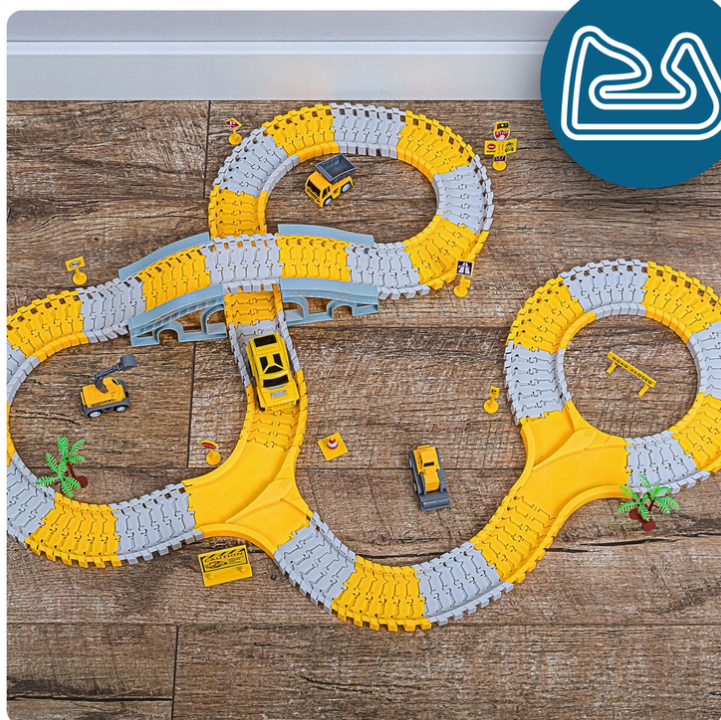

TOR SAMOCHODOWY WYŚCIGOWY KOLEJKA DUŻY PLAC BUDOWY AUTO CARS 255 eI DZIECI

● Zostań Kierowcą Budowlanym!

Mega Tor Wyścigowy Plac Budowy to 255 elementów pełnych dynamicznej zabawy! Zestaw zawiera samochód terenowy z napędem, pojazdy budowlane, mosty i znaki drogowe, pozwalając dziecku stworzyć własny plac budowy. To idealny prezent dla małych fanów motoryzacji i budownictwa.

Zawartość Zestawu:

- ➔ 234 elementy toru
- ➔ 2 zwrotnice
- ➔ 4 elementy mostu
- ➔ samochód terenowy
- ➔ koparka
- ➔ walec
- ➔ wywrotka
- ➔ 2 drzewa
- ➔ 8 znaków drogowych
- ➔ pacholek budowlany

● Specyfikacje techniczne

- ➔ materiał: tworzywo sztuczne
- ➔ kolor: dominujący żółty
- ➔ ilość elementów: 255
- ➔ wiek dziecka: 3+
- ➔ zasilanie: 1 bateria AA (brak w zestawie)