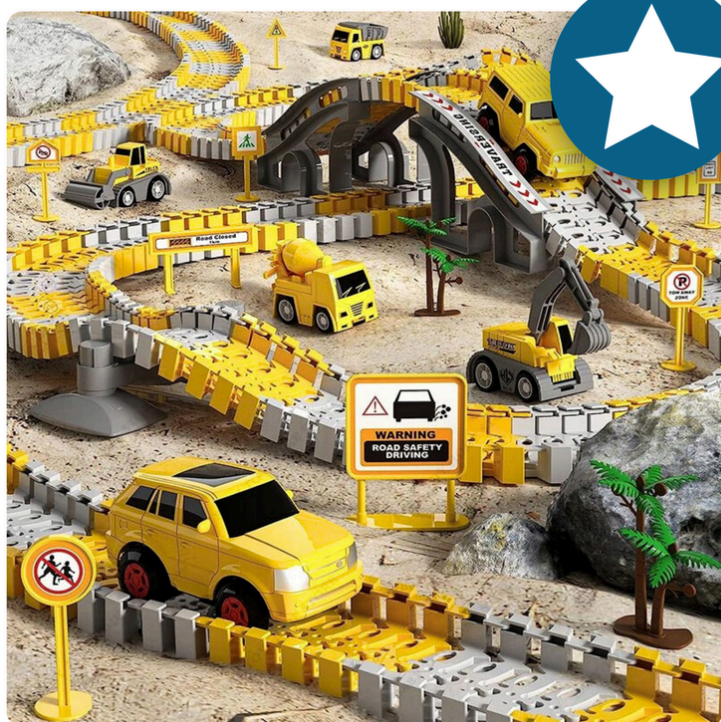

TOR SAMOCHODOWY WYŚCIGOWY KOLEJKA DUŻY PLAC BUDOWY AUTO CARS 255 eI DZIECI

● Zostań Kierowcą Budowlanym!

Mega Tor Wyścigowy Plac Budowy to 255 elementów pełnych dynamicznej zabawy! Zestaw zawiera samochód terenowy z napędem, pojazdy budowlane, mosty i znaki drogowe, pozwalając dziecku stworzyć własny plac budowy. To idealny prezent dla małych fanów motoryzacji i budownictwa.

Zawartość Zestawu:

- ➔ 234 elementy toru
- ➔ 2 zwrotnice
- ➔ 4 elementy mostu
- ➔ samochód terenowy
- ➔ koparka
- ➔ walec
- ➔ wywrotka
- ➔ 2 drzewa
- ➔ 8 znaków drogowych
- ➔ pacholek budowlany

● Specyfikacje techniczne

- ➔ materiał: tworzywo sztuczne
- ➔ kolor: dominujący żółty
- ➔ ilość elementów: 255
- ➔ wiek dziecka: 3+
- ➔ zasilanie: 1 bateria AA (brak w zestawie)