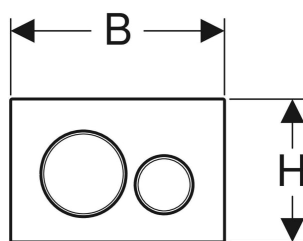

Przycisk uruchamiający Geberit Sigma20, okrągły, spłukiwanie dwudzielne

Ilustracja przykładowa

PRZEZNACZENIE

- Do uruchamiania spłukiwania w spłuczkiach podtynkowych Sigma

CHARAKTERYSTYKA

- Uruchamianie z przodu
- Popychacze izolowane akustycznie, szybki montaż bez użycia narzędzi

DANE TECHNICZNE

Maks. siła nacisku (N) 20 N

Kształt przycisku

okrągły

ZAKRES DOSTAWY

- Ramka mocująca
- 2 bolce dystansowe
- 2 popychacze

AKCESORIA

- Pojemnik na wkład Geberit DuoFresh, do spłuczki podtynkowej Sigma 12 cm
- Pojemnik na wkład Geberit DuoFresh, do spłuczki podtynkowej Sigma 8 cm