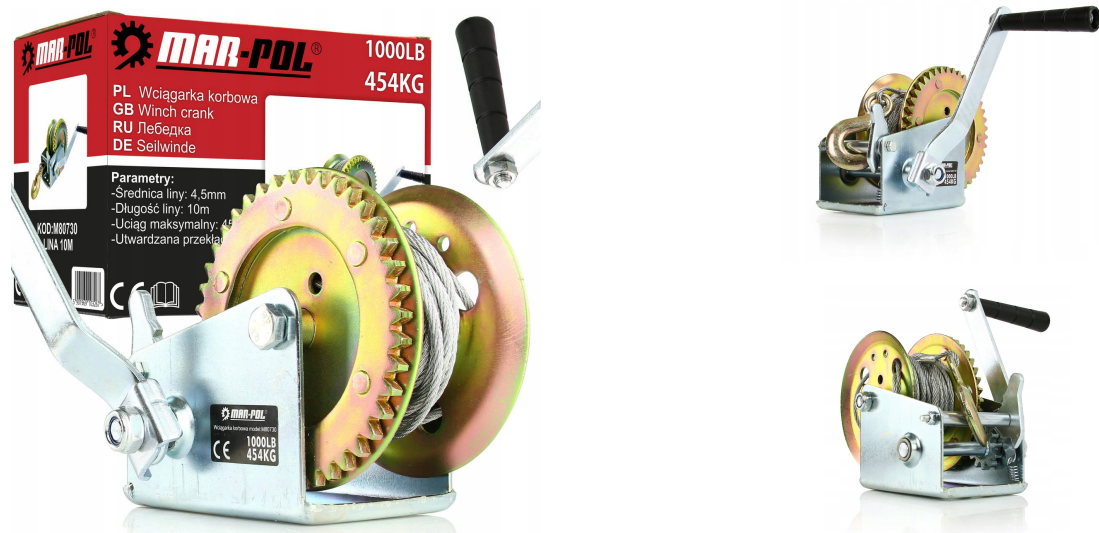

WCIĄGARKA WYCIĄGARKA KORBOWA LINOWA RĘCZNA 454kg

Opis produktu:

Ręczna wyciągarka korbowa o udźwigu 454 kg to wszechstronne urządzenie służące do przemieszczania i podnoszenia ładunków. Dzięki solidnej stalowej konstrukcji i prowadzeniu ręcznym doskonale nadaje się do naciągania siatki ogrodzeniowej, mocowania i przeciągania przedmiotów. Mechanizm z zabezpieczeniem sprężynowym gwarantuje bezpieczeństwo użytkowania, a dodatkowy hak z zabezpieczeniem zwiększa jego funkcjonalność i niezawodność.

Dlaczego to świetny wybór?

- Łatwa w obsłudze
- Wysoka jakość wykonania
- Hak z zabezpieczeniem
- Bezpieczny mechanizm zapadkowy
- Wszechstronne zastosowanie
- Stalowa konstrukcja
- Możliwość odwijania i zwijania

Cechy produktu:

Udźwig	454 kg
Długość liny	10m
Grubość liny	4,5mm
Konstrukcja	Stalowa
Bezpieczeństwo	Hak z zabezpieczeniem
Mechanizm	Zapadkowy
Sterowanie	Ręczna korba
Kierunki	Odwijanie i zwijanie