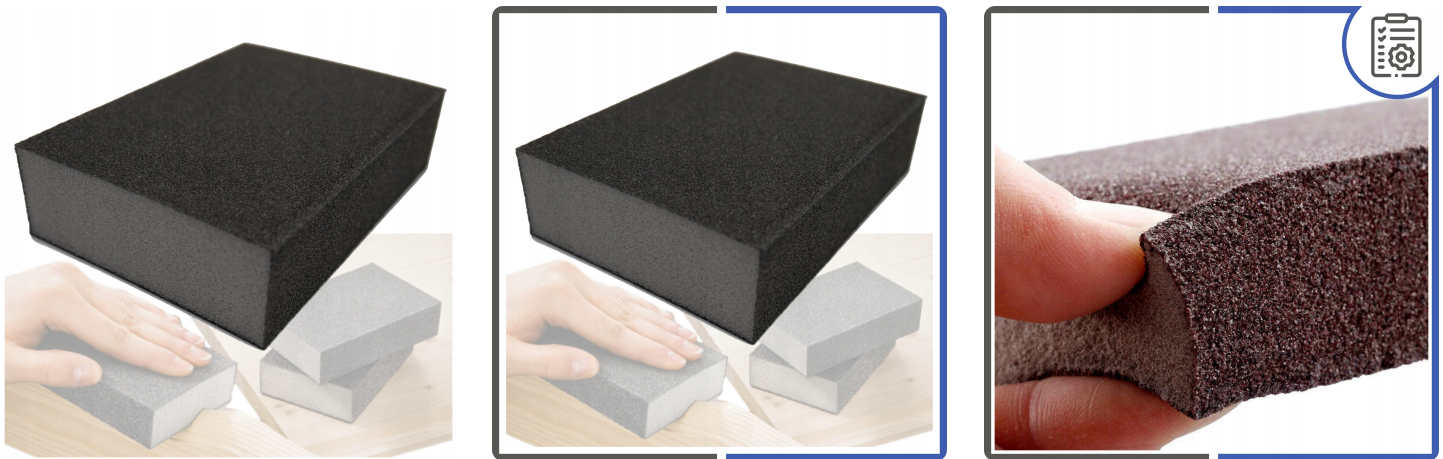

# Kostka Szlifierska Klocek do Szlifowania Gąbka Ścierna GoldFlex gr.150

## Opis Produktu

Profesjonalna Kostka Szlifierska GoldFlex

Przedstawiamy Kostkę Szlifierską GoldFlex - niezawodne narzędzie do precyzyjnego szlifowania powierzchni. Ta gąbka ścierna o granulacji 150 zapewnia doskonałe efekty pracy przy jednoczesnej wygodzie użytkowania.

Wysoka jakość - wykonana z trwałych materiałów

Uniwersalność - idealna do różnych powierzchni

Ergonomiczny kształt - zapewnia komfort podczas długotrwałej pracy

### ⚙️ PARAMETRY TECHNICZNE

Stan: Nowy Marka: Goldflex Waga produktu z opakowaniem jednostkowym: 0.1 kg

Granulacja: 120-150 Gradacja: P150