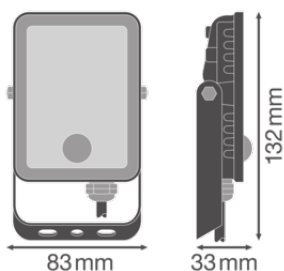

Cechy produktu

- Rodzaj ochrony, obudowa oprawy: IP65, Rodzaj ochrony, Czujnik: do IP65
- Regulowany kąt rozsyłu światła

DANE TECHNICZNE

DANE ELEKTRYCZNE

Moc nominalna	10,00 W
Napięcie znamionowe	220...240 V
Częstotliwość sieciowa	50...60 Hz
Prąd znamionowy	45,000 mA
Prąd rozruchowy, czas T	84 μ s
Maks. liczba opraw w jednym obwodzie B16 A	284
Maks. liczba opraw na wyłącznik nadprądowy C16	284
Współczynnik mocy λ	$\geq 0,7$
Całkowite zniekształcenie harmoniczne	< 20 %
Klasa ochronności	I
Tryb pracy	Integrated LED driver

Dane fotometryczne

Strumień świetlny	750 lm
Całkowity strumień świetlny wbudowanych źródeł światła	900 lm
Skuteczność świetlna	75 lm/W
Temperatura barwowa	3000 K
Barwa światła (oznaczenie)	Warm White
Ogólny wskaźnik oddawania barw Ra	≥ 80
Standardowe odchylenie dopasowania barw	6 sdcn
Wartość wskaźnika migotania Pst LM	-
Wartość efektu stroboskopowego SVM	-
Grupa zagrożenia fotobiologiczne EN62778	RG1
Grupa zagrożenia fotobiologiczne EN62471	RG1
Kąt rozsyłu światła	100 °
UGR longitudinal	< 28

WYMIARY I WAGA

Długość	132,00 mm
Szerokość	83,00 mm
Wysokość	33,00 mm
Masa produktu	260,00 g
Długość przewodów	300 mm

FL ESSENT SENSOR 10W

MATERIAŁY I KOLORY

Kolor produktu	Czarny
Kolor obudowy	Czarny
Materiał	Aluminium
Próba palności zgodnie z IEC 60695-2-12	650 °C
Zawartość rtęci	0.0 mg