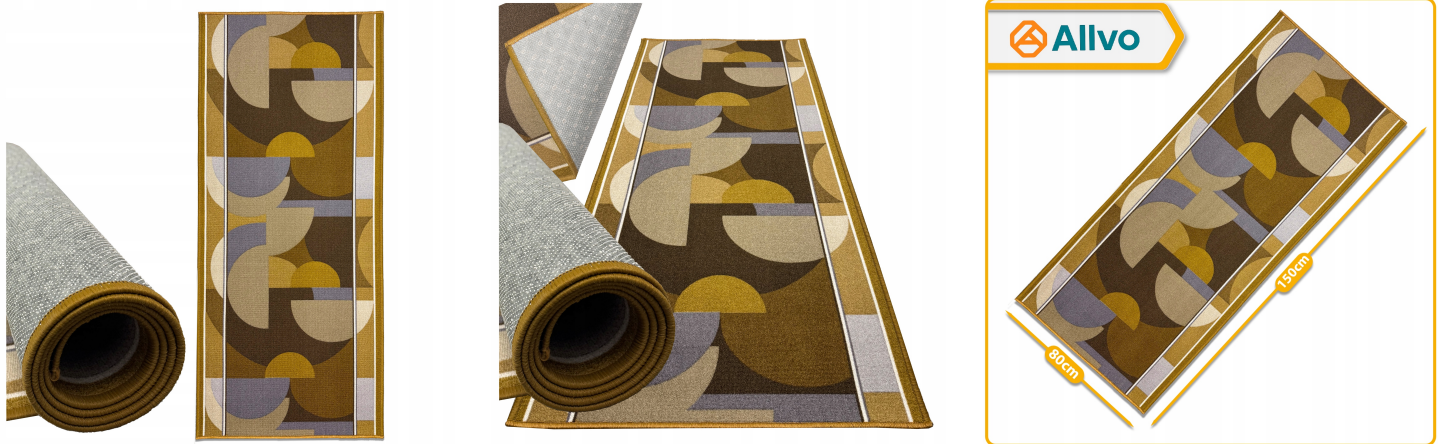

CHODNIK gotowy wymiar 80x150 DO PRZEDPOKOJU NA KORYTARZ OBSZYTE NIE ŚLIZGA

Galeria Produktu

Opis Produktu

CHODNIK DYWANOWY KAMELEON BEI 80 x 150 CM - format idealny do korytarza z retro geometrycznym wzorem w beżowo-brązowych odcieniach

GUMOWY SPÓD Z ANTYPOSLIZGOWYM ŻELEM - wyjątkowa stabilność i bezpieczeństwo, minimalizuje ryzyko poślizgu w miejscach o dużym ruchu

100% POLIAMID O RUNIE 5 MM - miękki, wytrzymały materiał zapewniający komfort i amortyzację upadków dla dzieci

Specyfikacja:

Marka: ALLVO

Wzór: KAMELEON BEIGE

Wymiary chodnika: 80 x 150 cm

Wysokość runa: 5 mm

Materiał wierzchni: 100% poliamid

Spód: gumowy z antypoślizgowym żelem

Ogrzewanie podłogowe: TAK

Kolorystyka: beżowy, brązowy

Ogrzewanie podłogowe: TAK

Obszycie krawędzi: TAK

Waga dywanu: 1,5kg

Zwijany w rolkę: TAK

Pielęgnacja: odkurzanie + profesjonalne czyszczenie

Przeznaczenie: przedpokój, korytarz, kuchnia