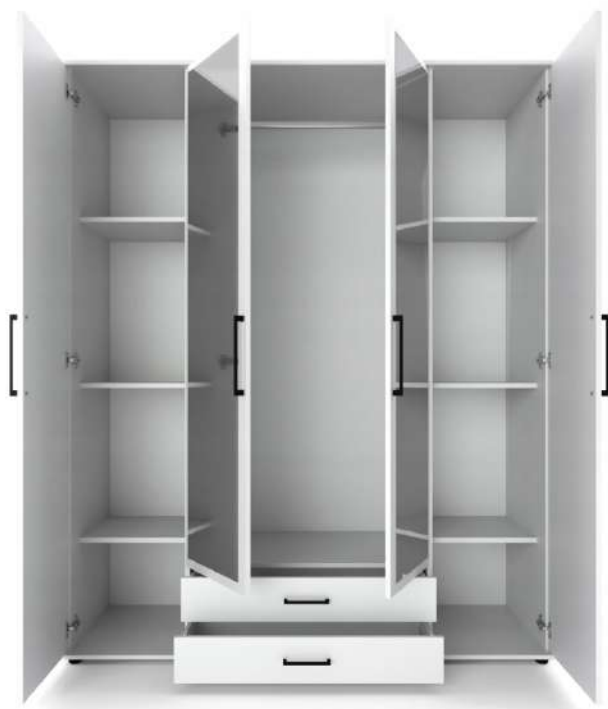

Znalazłeś szafę, która łączy wszystko, czego oczekuje się od praktycznego mebla do przechowywania: **pojemność, nowoczesny wygląd i wygodną organizację ubrań**. Biała szafa z lustrem 160 cm świetnie sprawdzi się w sypialni, przedpokoju lub garderobie, pomagając utrzymać porządek bez zajmowania nadmiaru miejsca.

Biała kolorystyka optycznie rozjaśnia pomieszczenie i pasuje do niemal każdej aranżacji. To wybór dla osób, które szukają szafy **praktycznej, estetycznej i maksymalnie uniwersalnej**, modelu, który trudno zastąpić lepszym rozwiązaniem w tej klasie.

⚙️ Specyfikacja techniczna:

- **System Mebli:** Uchwyty
- **Typ mebla:** Stojący
- **Szerokość Szafy:** 160 cm
- **Wysokość Szafy:** 196 cm
- **Głębokość Szafy:** 54 cm
- **Ilość szuflad:** 2
- **Ilość półek:** 6 + 2
- **Grubość płyty:** 16 mm
- **Materiał:** Płyta laminowana
- **Obrzeże:** Okleina ABS
- **Kolor:** Biały Mat
- **Typ prowadnic:** Kulkowe
- **Dodatkowa funkcjonalność:** blokada szuflad
- **Wykończenie frontów:** MAT
- **Montaż:** meble do samodzielnego montażu