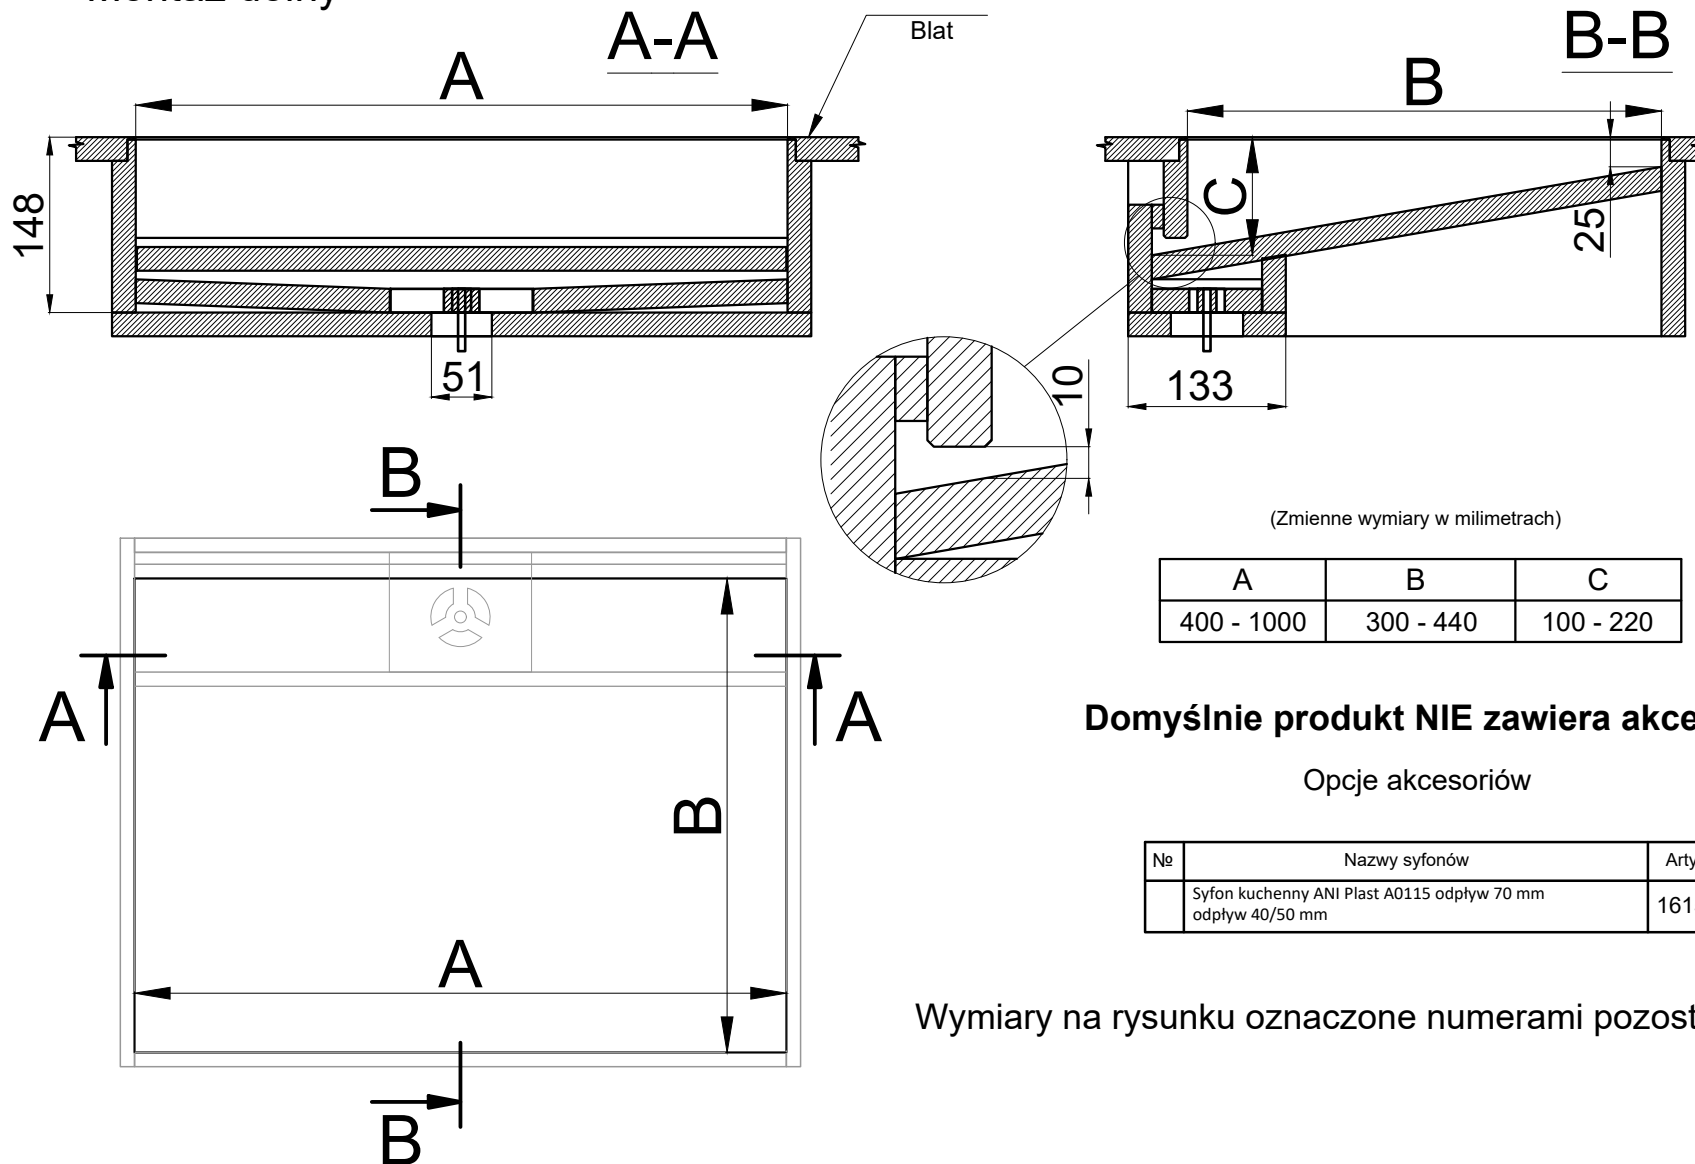

Wszystkie szczegóły na rysunku pokazano od przodu

QWS04

Montaż dolny

(Zmienne wymiary w milimetrach)

A	B	C
400 - 1000	300 - 440	100 - 220

Domyślnie produkt NIE zawiera akcesoriów

Opcje akcesoriów

Nr	Nazwy syfonów	Artykuł
	Syfon kuchenny ANI Plast A0115 odpływ 70 mm odpływ 40/50 mm	161572

Wymiary na rysunku oznaczone numerami pozostają bez zmian!!!