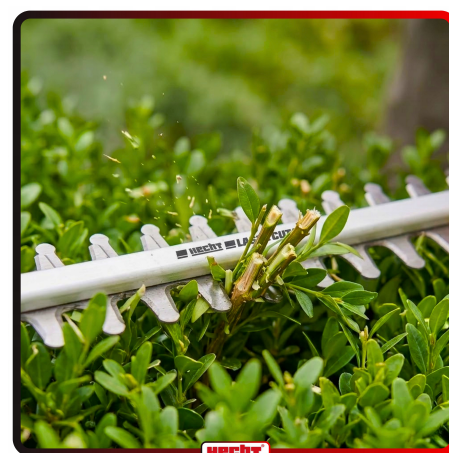

SEKATOR DO ŻYWOPŁOTU ELEKTRYCZNY HECHT 610 MOC 600W PROWADNICA 61CM

Galeria Produktu

Opis Produktu

NAJWAŻNIEJSZE CECHY (SZYBKIE PODSUMOWANIE)

- Mocny silnik elektryczny 600W - zapewnia efektywne cięcie nawet gęstych żywopłotów bez wysiłku
- Długa prowadnica robocza 61 cm - umożliwia szybką pielęgnację dużych powierzchni za jednym przejściem
- Maksymalna grubość cięcia 24 mm - radzi sobie z grubymi gałęziami bez problemu
- Niezwykle lekka konstrukcja 3,1 kg - eliminuje zmęczenie podczas długotrwałej pracy
- Obrotowa rękojeść - pozwala na wygodną pracę w każdej pozycji i pod różnymi kątami
- Podwójny system bezpieczeństwa - dwuręczny włącznik i osłona na rękę chronią przed przypadkowym uruchomieniem

POTĘŻNY SILNIK ELEKTRYCZNY 600W

Moc, która nie zawodzi nawet przy najtrudniejszych zadaniach ogrodowych

- Silnik o mocy 600W dostarcza wystarczającą siłę do przecinania gałęzi o średnicy do