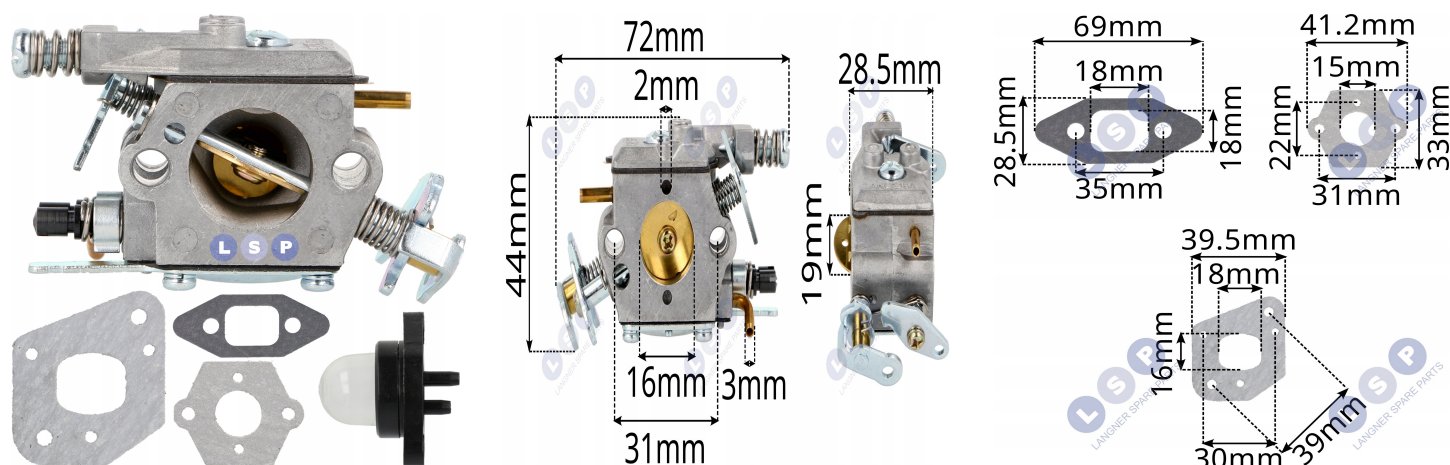

GAŹNIK DO PIŁY PARNTER 350 351 370 POMPKA PALIWA USZCZELKI DO GAŹNIKA

Galeria Produktu

Opis Produktu

→ Opis produktu

Nierówna praca, gaśnięcie pod obciążeniem i trudny rozruch? To klasyczne objawy zużytego lub zabrudzonego gaźnika w pilarence.

Nowy gaźnik LSP z uszczelkami i pompką paliwa przywraca właściwe proporcje mieszanki paliwowo-powietrznej, dzięki czemu silnik odpala od razu, pracuje stabilnie i zachowuje pełną moc podczas cięcia.

Precyzyjnie wykonany korpus zapewnia szczelność i równy przepływ paliwa, a fabryczne ustawienia pozwalają na montaż bez konieczności regulacji.

Zestaw zawiera komplet nowych uszczelek i pompkę paliwa (primer), więc nie potrzebujesz żadnych dodatkowych części ani past uszczelniających.

Pasuje jak oryginał - montaż zajmuje kilka minut, a efekt widać (i słyhać) natychmiast.

→ Zastosowanie / Kompatybilność

Przeznaczenie:

Gaźnik do pilarek spalinowych 2T - odpowiada za precyzyjne dozowanie paliwa i