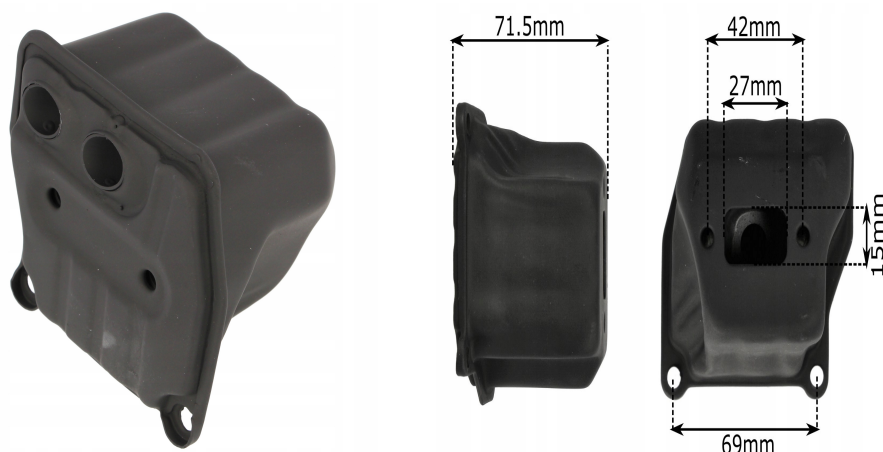

TŁUMIK PIŁY PILARKI SPALINOWECH CHIŃSKIEJ WYDECH PIŁA 45 52 58CC

Galeria Produktu

Opis Produktu

Opis produktu:

wydech tłumik do pilarki 4500 5200 5800

Indeks produktu : 121-001

OPIS PRODUKTU

Wysokiej jakości zamiennik tłumika do chińskich / marketochych Pił spalinowych.

ZASTOSOWANIE

4500, 5200, 5800, OBI, Castorama, Leroy Merlin, Jula ,

TOPSUN, NAC, HARDER PN4500, PN5800, PN5200, YD, FLORA, HARDER, NAC, HARDER, MATRIX, BASS POLSKA, VICTUS, MAGNUM, FLO, EUROTEC, KRAFTWELLE, CHAIN SAW, STEEL, POWERMAT

oraz wielu innych dostępnych w marketach typu OBI, castorama, leroy merlin, Jula.

Parametry Techniczne

Parametr	Wartość
Kod producenta	121-001
Marka	LSP
Typ	cylinder
Rodzaj	tłumik
EAN (GTIN)	5903794730670
Stan	Nowy