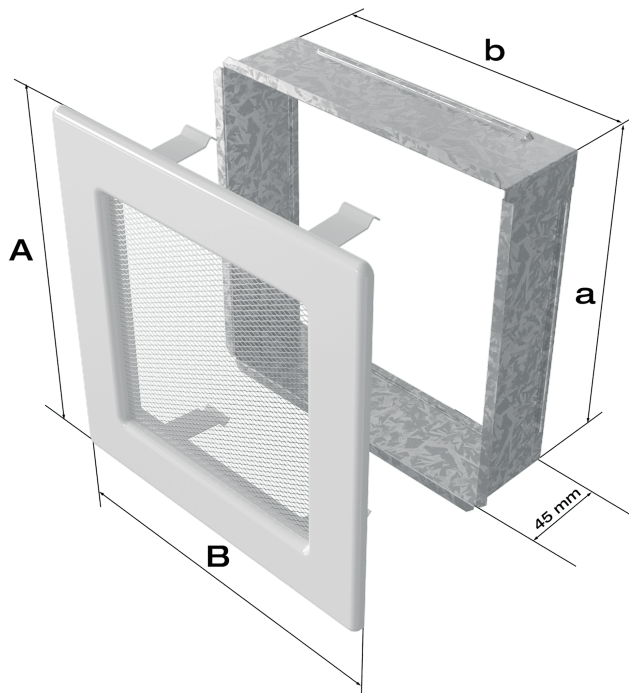

Kratka wentylacyjna kominkowa 17x49 czarna

SKU: 49C EAN: 5901350042571

96,00 zł

Dane techniczne

Ogólne

Pole czynne kratki (cm2)	516
Typ	Malowana
Rodzaj	Siatka
Rozmiar	17X49
Kolor	Czarny

Parametry fizyczne

Waga (kg)	1
Szerokość (cm)	48.1
Wysokość (cm)	17
Głębokość (cm)	4.5
Szerokość kieszeni (cm)	45.6
Wysokość kieszeni (cm)	15.2
Głębokość kieszeni (cm)	4.5

Informacje dodatkowe

EAN **5901350042571**

Model:				
11x11	86x86	106x106	-	36
11x17	86x152	106x170	-	75
11x24	86x217	107x236	-	117
11x32	86x287	106x307	-	156
11x42	86x397	107x417	-	222
17x17	152x152	170x170	170x170	144
17x30	152x275	170x301	170x301	300
17x37	152x351	170x370	170x370	384
17x49	152x456	170x481	170x481	516
22x22	200x200	220x220	220x220	289
22x30	200x275	220x300	220x300	425
22x37	200x351	220x370	220x370	544
22x45	200x426	220x450	220x450	680