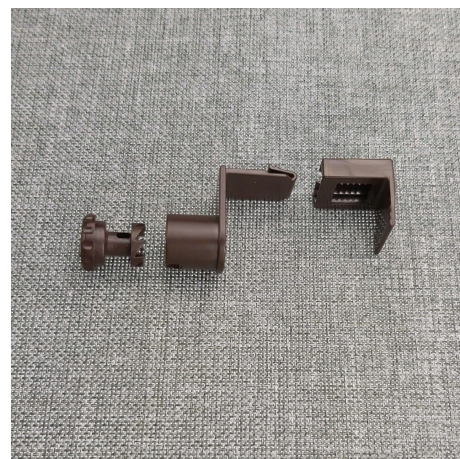

Haczyk dolny napięcia bocznego żyłki ciemny brąz

Galeria Produktu

Opis Produktu

Zestaw zawiera:

bazę napinacza 2 szt zatrask regulowany 2 szt regulator napięcia żyłki 2 szt

W naszej ofercie znajdziecie Państwo również napinacze żyłki w innych kolorach oraz pozostałe akcesoria do rolet.

Parametry Techniczne

Parametr	Wartość
Rodzaj	napinacz
Kod producenta	Besta
Marka	DecoDesign
Stan	Nowy