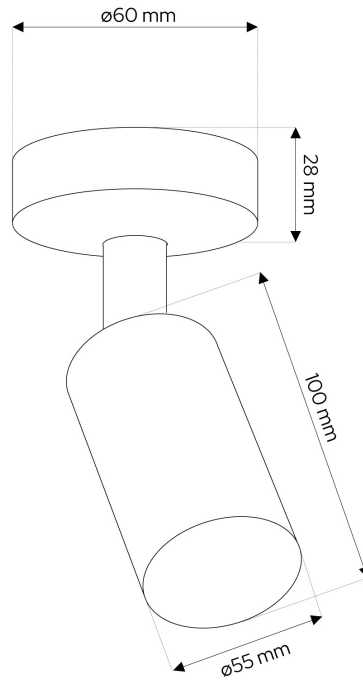

INDEX: EDO777864
EAN: 5906843834763

DANE TECHNICZNE:

Zastosowanie	Wewnętrzny
Rodzaj montażu	Natynkowy
Miejsce montażu	Sufit
Rodzaj przyłączenia	Kostka śrubowa
Kolor	Biały / czarny
Materiał	Aluminium / stal
Rodzaj wykończenia	Piaskowany
Regulowany	Tak
Gniazdo w komplecie	Tak
Liczba gniazd	1
Typ gniazda	GU10
Źródło światła w komplecie	Nie
Moc maksymalna (W)	35
Napięcie znamionowe (V)	220-240 AC
Częstotliwość znamionowa	50-60 Hz
Stopień ochrony	IP20
Klasa ochronności	I
Zawartość rtęci	Nie
Dopuszczalne warunki otoczenia (°C)	-20 ~ +40
Wysokość (mm)	170
Średnica pierścienia (mm)	45
Minimalna odległość od oświetlanego obiektu (mm)	500
Wymiary podstawy (mm)	60x28

Wymiary reflektora (mm)	55x100
Waga [g]	193
Waga z opakowaniem (g)	223
Ilość sztuk w opakowaniu zbiorczym	40

Prezentowane zdjęcia mają charakter poglądowy i mogą odbiegać nieco od rzeczywistości. Wygląd może zależeć np. od ustawień monitora lub technologii druku. Dane przedstawione w tym dokumencie nie są prawnie wiążące i mogą ulec zmianie. Podane wyniki zostały uzyskane podczas badania konkretnego egzemplarza.