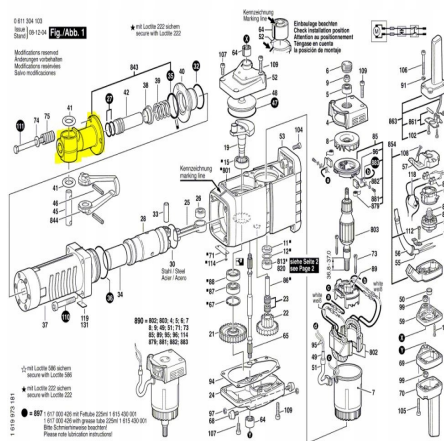

Uchwyt narzędziowy Bosch GSH 27

1617000428

Galeria Produktu

Opis Produktu

Brak opisu

Parametry Techniczne

Parametr	Wartość
Kod producenta	14-843/1
Marka	LSP
Rodzaj	uchwyt
EAN (GTIN)	5903794702448
Stan	Nowy