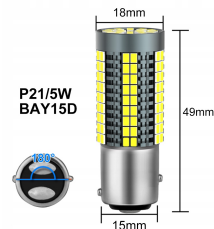

# ŻARÓWKA LED P21/5W XSTORM DWUWŁÓKNOWA BAY15D CAN

## Opis produktu:

Żarówka LED XSTORM® Premium to nowoczesne rozwiązanie oświetleniowe dedykowane do użytku w pojazdach. Dzięki technologii CANBUS, eliminuje ryzyko wyświetlenia błędu spalonej żarówki w większości samochodów. Wysoka wydajność świetlna i trwałość czynią ją idealnym zamiennikiem dla tradycyjnych źródeł światła. Produkt wyróżnia się łatwym montażem oraz elegancką, białą barwą światła, która przypomina światło ksenonowe.

## Cechy produktu:

Typ żarówki	LED P21/5W Premium
Jasność	4000LM
Moc	9W / 3W przy 12V
Barwa światła	6000K - xenon white
System CANBUS	Działa w ok. 90% samochodów
Ilość diod	126 SMD 2016
Gniazdo	BAY15d, bolce asymetryczne
Dystrybucja	Oficjalna dystrybucja XSTORM® w Polsce