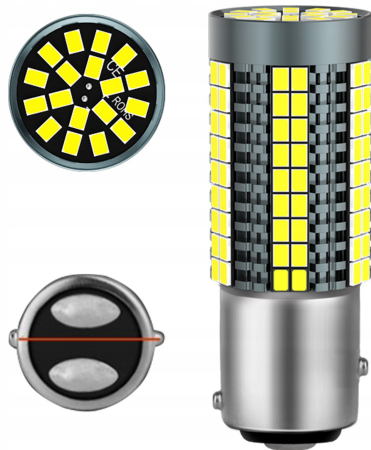

# ŻARÓWKA LED P21/5W XSTORM DWUWŁÓKNOWA BAY15D CAN

## Opis produktu:

Żarówka LED XSTORM® Premium to nowoczesne rozwiązanie oświetleniowe dedykowane do użytku w pojazdach. Dzięki technologii CANBUS, eliminuje ryzyko wyświetlenia błędu spalonej żarówki w większości samochodów. Wysoka wydajność świetlna i trwałość czynią ją idealnym zamiennikiem dla tradycyjnych źródeł światła. Produkt wyróżnia się łatwym montażem oraz elegancką, białą barwą światła, która przypomina światło ksenonowe.

## Dlaczego to świetny wybór?

- Wysoka wydajność świetlna
- Trwałość
- Technologia CANBUS
- Łatwy montaż
- Zamiennik tradycyjnych żarówek
- Biała barwa światła
- Nowoczesne rozwiązanie

## Cechy produktu:

Typ żarówki	LED P21/5W Premium
Jasność	4000LM
Moc	9W / 3W przy 12V
Barwa światła	6000K - xenon white
System CANBUS	Działa w ok. 90% samochodów
Ilość diod	126 SMD 2016
Gniazdo	BAY15d, bolce asymetryczne
Dystrybucja	Oficjalna dystrybucja XSTORM® w Polsce