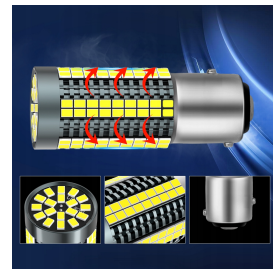

# ŻARÓWKA LED P21/5W XSTORM DWUWŁÓKNOWA BAY15D CAN

## Opis produktu:

Żarówka LED XSTORM® Premium to nowoczesne rozwiązanie oświetleniowe dedykowane do użytku w pojazdach. Dzięki technologii CANBUS, eliminuje ryzyko wyświetlenia błędu spalonej żarówki w większości samochodów. Wysoka wydajność świetlna i trwałość czynią ją idealnym zamiennikiem dla tradycyjnych źródeł światła. Produkt wyróżnia się łatwym montażem oraz elegancką, białą barwą światła, która przypomina światło ksenonowe.

## Cechy produktu:

Typ żarówki	LED P21/5W Premium
Jasność	4000LM
Moc	9W / 3W przy 12V
Barwa światła	6000K - xenon white
System CANBUS	Działa w ok. 90% samochodów
Ilość diod	126 SMD 2016
Gniazdo	BAY15d, bolce asymetryczne
Dystrybucja	Oficjalna dystrybucja XSTORM® w Polsce