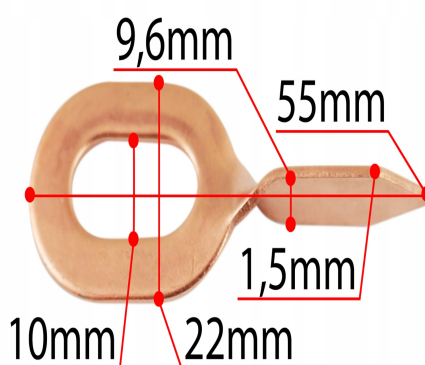

# BITY do zgrzewarki spotter SKRĘCONE do wgniecen 1.5mm 100szt Podkładki OT

## Opis Produktu

Wymiary:

Grubość: 1.5 mm Długość: 55mm Szerokość oczka: 22mm(zewn.), 10mm(wewn.)

Szerokość uchwytu: 9.6mm

Bit miedziany lepiej przewodzi ciepło.

Lepsza przewodność ciepła i elektryczności Zgrzewarka potrzebuje mniej mocy do przygrzania elementu Blacha nie zostaje przegrzana na wylot Unikamy korozji Brak iskrzenia powłoki elementu podczas zgrzewania z mniejszą siłą Powierzchnia wokół nie opala się ani nie przegrzewa

## Parametry Techniczne

Parametr	Wartość
Kod producenta	Bity MIEDZIOWANE skręcone 1.5mm 100szt spoter
Marka	Schwarz Werkzeuge

Waga produktu z opakowan 0.7

EAN (GTIN) 5904507010157

Stan Nowy