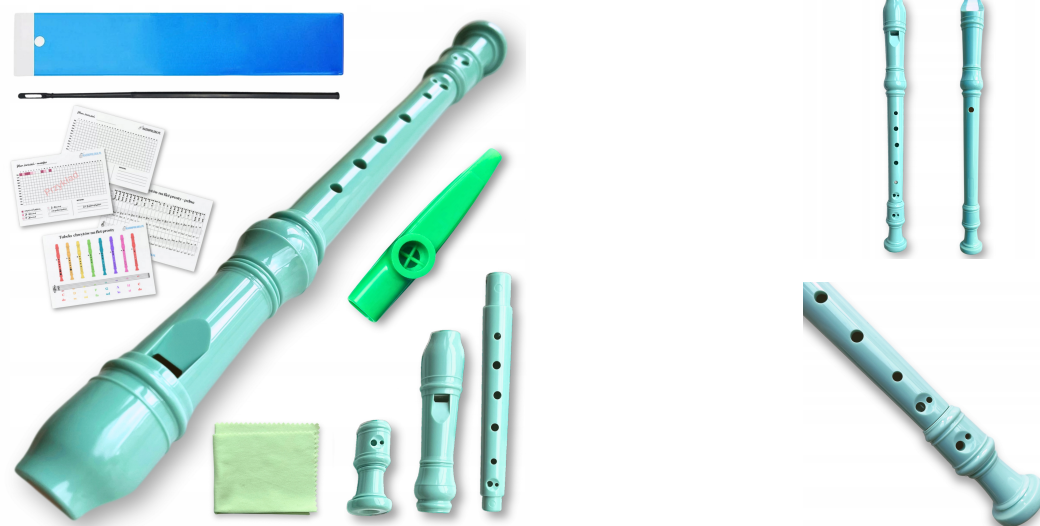

FLET PROSTY MIĘTOWY 3-częściowy rozkładany szkolny + kazoo

Opis produktu:

Szukasz idealnego instrumentu na lekcje muzyki w szkole? Miętowy, trzyczęściowy flet prosty w tonacji C to doskonały wybór zarówno dla początkujących, jak i zaawansowanych muzyków. W zestawie znajdziesz praktyczne akcesoria, w tym etui i chwytaki nutowe, które ułatwią ci rozwijanie muzycznej pasji. Dodatkowo, w komplecie otrzymasz głośne kazoo, które jeszcze bardziej umili ci zabawę z muzyką.

Dlaczego to świetny wybór?

- Idealny do nauki w szkole
- Doskonałe na koncerty
- Świetne do ćwiczeń indywidualnych
- Praktyczne na zajęcia warsztatowe
- Znakomite do muzykowania w grupach
- Łatwy w użyciu dla początkujących
- Kompaktowy i lekki

Cechy produktu:

Kolor	Miętowy
Długość	32,5 cm
Materiał	ABS
Tonacja	C
System palcowania	Angielski (barokowy)
Ilość otworów	8
Waga	88 g
Rozbieralność	Na 3 części