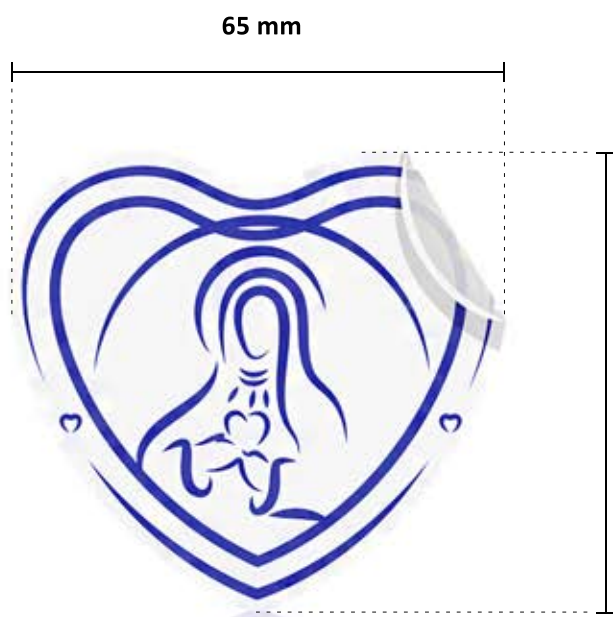

Butelka **SERCE** 150 ml + Etykieta na wodę święconą (65 x 60 mm - 5 wzorów).

60 mm

Samoprzylepne

Foliowane

Różne rodzaje