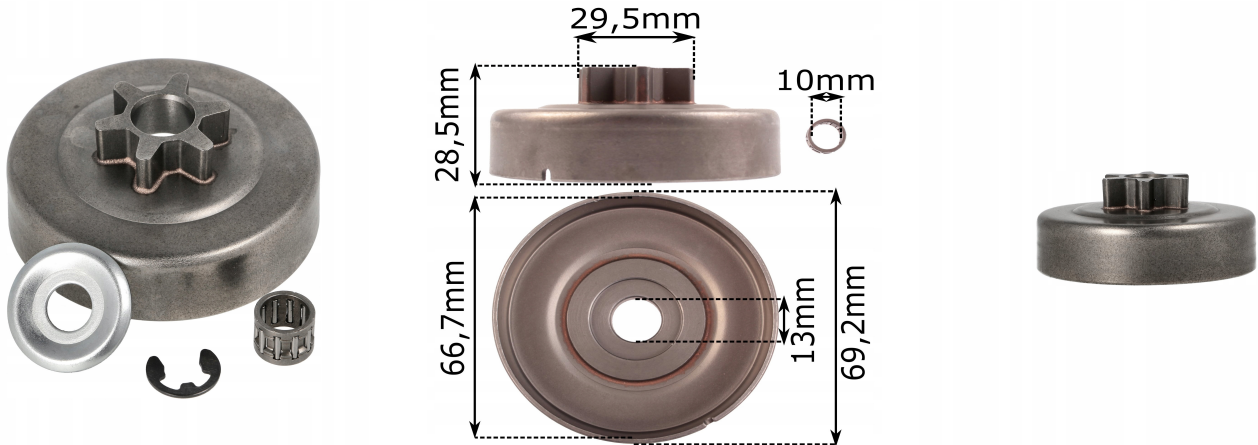

KOSZ BĘBEN SPRZĘGŁA DO PIŁY STIHL MS170 MS180 230 250 ZĘBATKA STAŁA 3/8

Galeria Produktu

Opis Produktu

Brak opisu

Parametry Techniczne

Parametr	Wartość
Kod producenta	101-002
Marka	LSP
Rodzaj	bęben
Rodzaj łożyska	inne
Pasuje do modelu	MS170, MS171, MS180, MS181, MS190, MS210, MS211, MS230, MS231, MS250, MS2
Pasuje do marki	Stihl
EAN (GTIN)	5903794700413
Stan	Nowy