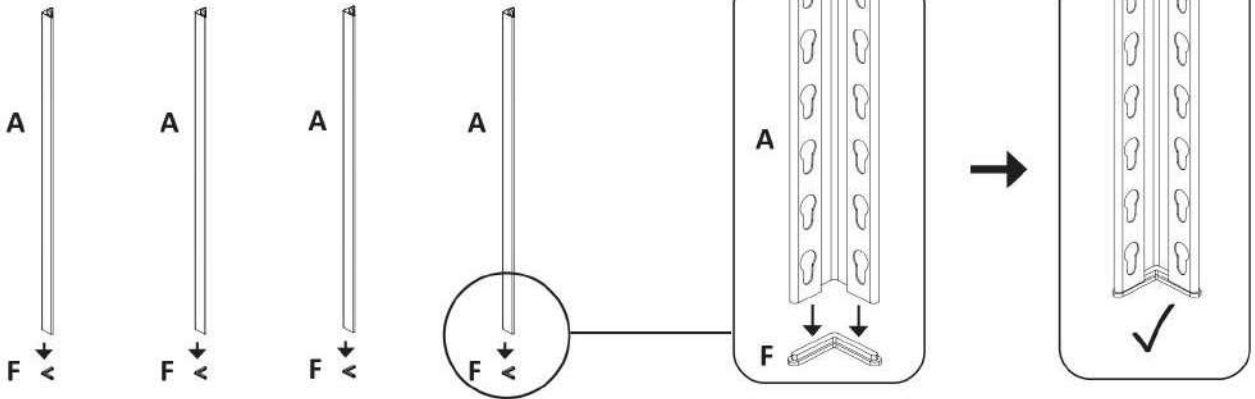

max 
150kg
 SHELF / PÓŁKA

DODAS

1

2

3

4

5

Zeskanuj kod QR i sprawdź
wideo instrukcje montażu.