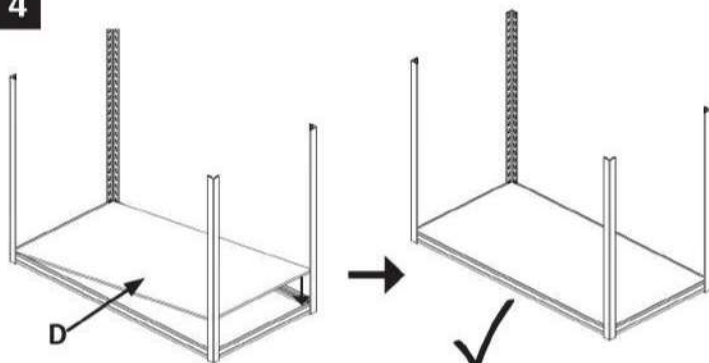

max 
150kg
 SHELF / PÓŁKA

DODAS

1

2

3

4

5

Zeskanuj kod QR i sprawdź
wideo instrukcje montażu.