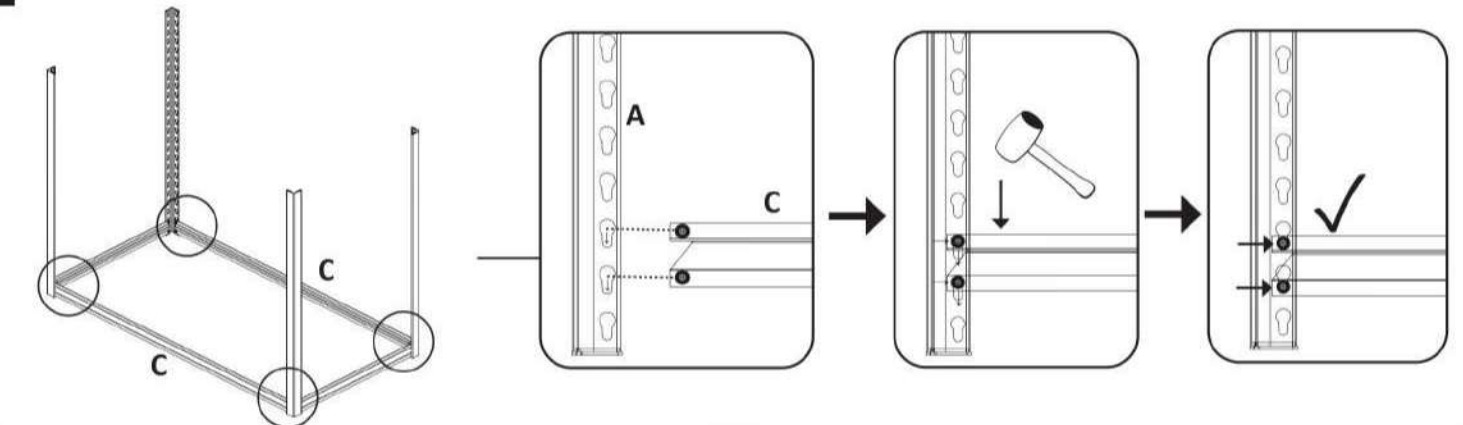

max 
150kg
 SHELF / PÓŁKA

DODAS

1

2

3

4

5

Zeskanuj kod QR i sprawdź
wideo instrukcje montażu.