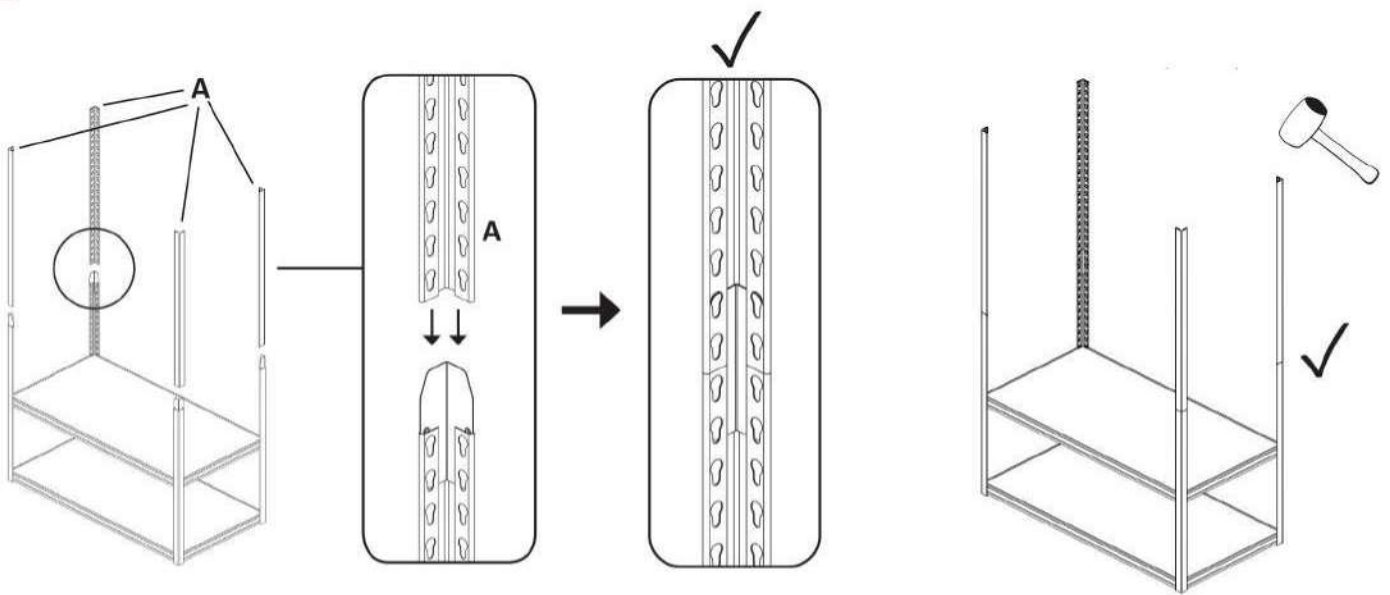

Zeskanuj kod QR i sprawdź
wideo instrukcje montażu.

DODAS

6

7

8

9