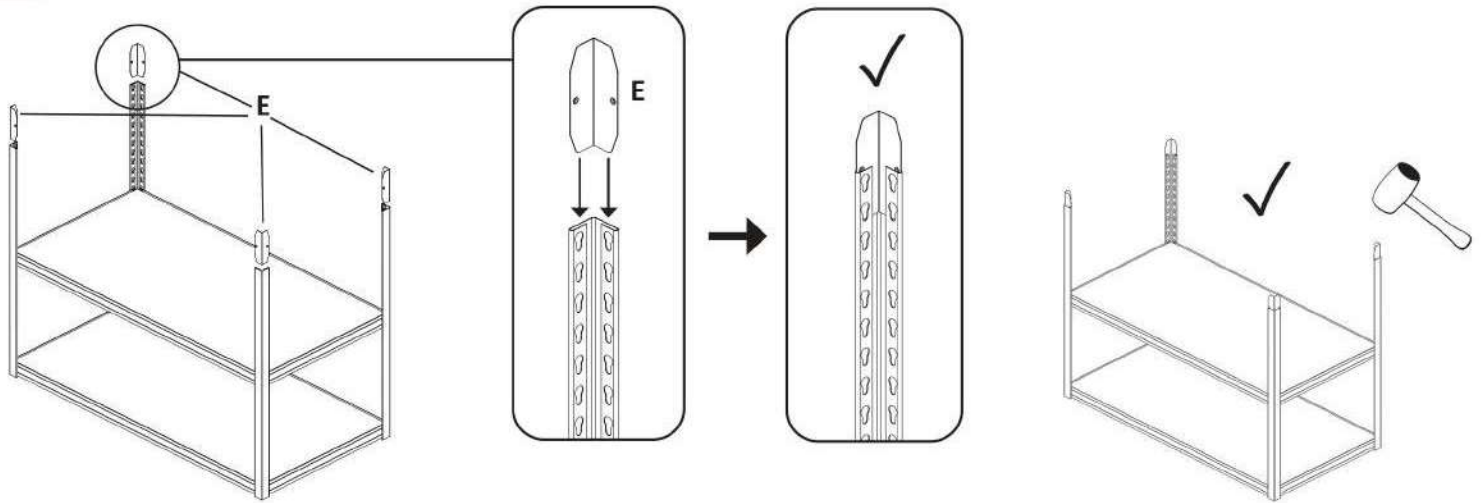

Zeskanuj kod QR i sprawdź
wideo instrukcje montażu.

DODAS

6