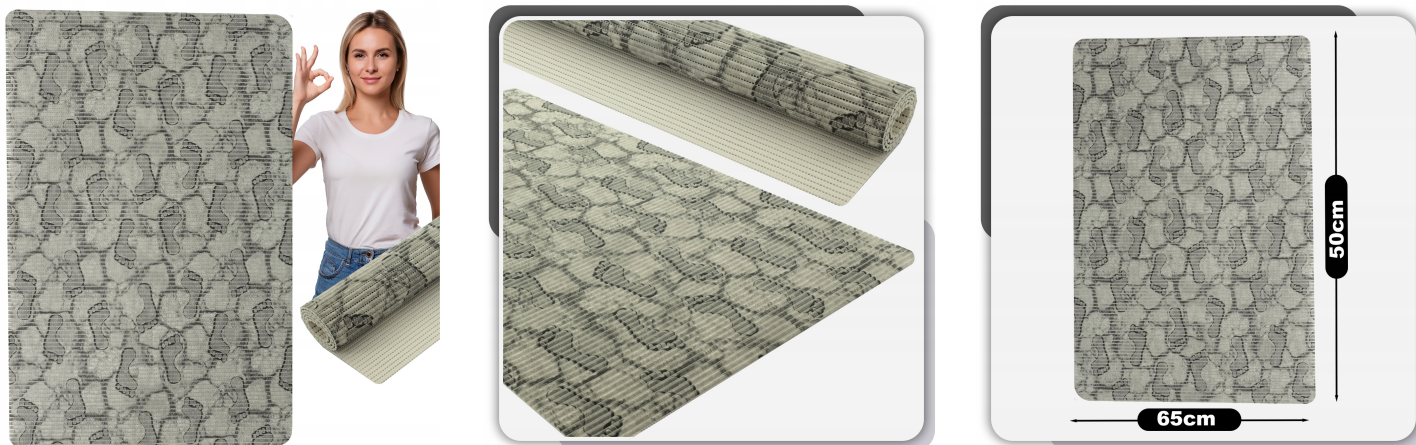

Mata ANTYPOŚLIZGOWA do wanny pod prysznic piankowa 65x50 dla dzieci seniora

Galeria Produktu

Opis Produktu

GOTOWY ROZMIAR - każda mata posiada gotowy rozmiar 65x50cm, który możesz jeszcze z łatwością przyciąć wg własnych potrzeb

NAROŻNIKI - maty wysyłamy z prostokątnymi narożnikami, które możesz zaokrąglić docinając łuki lub pozostawić bez zmian

ANTYPOŚLIZGOWA POWIERZCHNIA - zapewnia bezpieczeństwo na mokrych i śliskich nawierzchniach, idealna do łazienki, wanny czy przy basenie

SZYBKOSCHNĄCY MATERIAŁ - błyskawicznie odprowadza wilgoć, dzięki czemu mata jest zawsze gotowa do ponownego użycia

PRZYJEMNA W DOTYKU - miękka struktura zapewnia komfort gołym stopom i chroni przed zimnym podłożem

Specyfikacja:

Marka: Allvo Wzór: Foot Grey Wymiar: 65 x 50cm Waga: 250g Grubość: ok. 5mm

Materiał: 100% poliester Zastrzegamy sobie różnicę wymiarów +/-3%

Parametry Techniczne

Parametr	Wartość
Marka	Allvo
Szerokość produktu	50
Grubość	5
Informacje dodatkowe	właściwości antypoślizgowe
Kolor	szary
Kolor dodatkowy	inny kolor
Waga produktu z opakowan	0.3
Kod producenta	D6006-10-50
Materiał wykonania	poliester
rodzaj	gotowe
EAN (GTIN)	5902186803022
Stan	Nowy