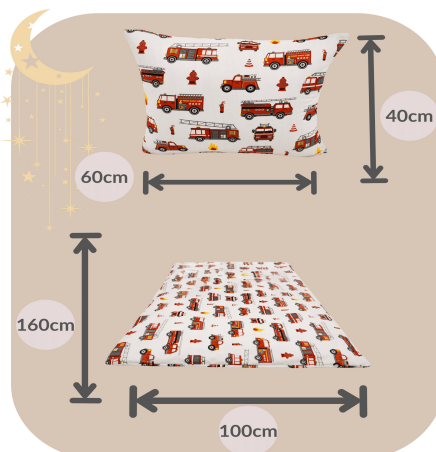

Pościel Dziecięca 100x160 + 40x60 Straż Biała

Produkt Polski Wysoka Jakość

Galeria Produktu

Parametry Techniczne

Parametr	Wartość
EAN (GTIN)	5905997218696
Kod producenta	Komplet Pościeli Dziecięcej 100x160/40x60
Marka	Głęboki Sen
Długość kołdry	160
Szerokość kołdry	100
Kolor dominujący	biel
Bohater / Bajka	Straż / Wozy Strażackie
Płeć	chłopcy, dziewczynki, unisex
Rodzaj	komplety pościeli
Waga produktu z opakowaniem jednostkowym	0.9
Liczba elementów	2
Długość poduszki	60
Szerokość poduszki	40
Rodzaj zapięcia	zamek błyskawiczny
Stan	Nowy
Stan opakowania	oryginalne