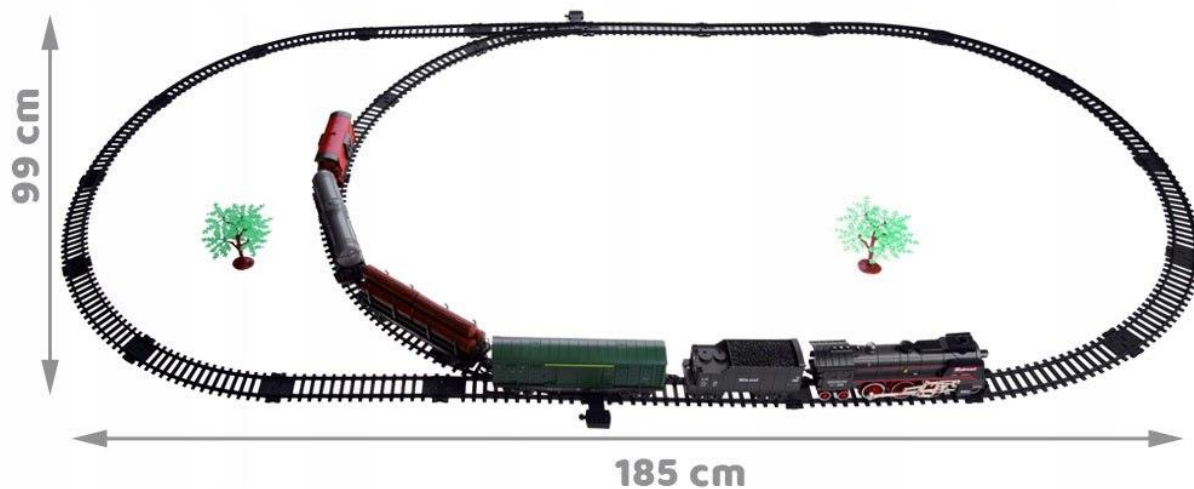

Wystarczy wlać odrobinę wody 💧 do specjalnego otworu na dachu (butelka w zestawie 🍼), by zobaczyć, jak **bucha bezpieczna para!** 😊

Na dachu znajdują się 4 intuicyjne przyciski do sterowania zabawką 📱 — idealne nawet dla najmłodszych maszynistów! 😊

### ZAWARTOŚĆ ZESTAWU:

- 🚂 Lokomotywa parowa
- ♥️ Wagon z węglem
- ⚙️ Wagon cysterna
- ♥️ Wagon towarowy
- 🐾 Wagon do przewozu zwierząt
- 🌲 Wagon do transportu drewna
- 🌲 Tory o długości aż 185 × 99 cm!
- 🌲 2 drzewka dekoracyjne

#### WYMIARY:

- Tory po rozłożeniu: **185 × 99 cm**
- Lokomotywa: **23 × 5 × 8 cm**
- Rozstaw torów: **3 cm**