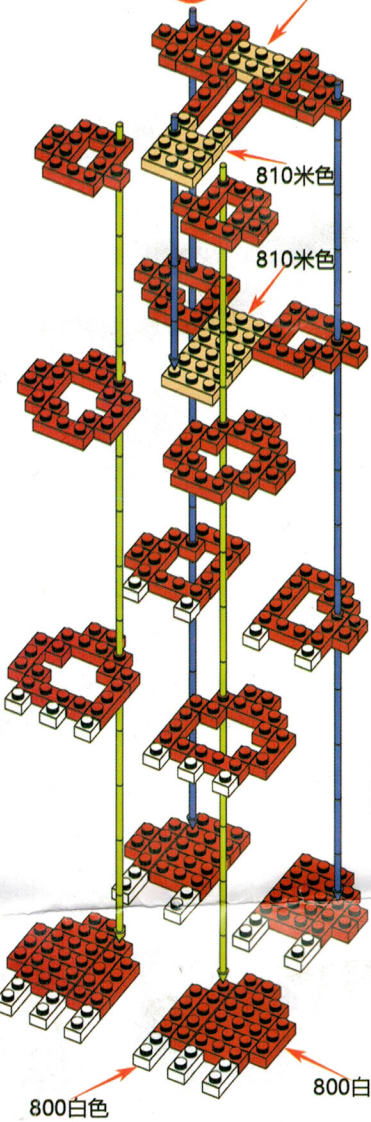

1

810米色

2

3

4

8

(注意:底下最后一步透明区域为已完成的步骤)
Note: The transparent area at the bottom is the completed step.

5

6

7

9

10

11

12

虚线内为810米色, 外部为807黄色

13

14

15

16

NO.8843

扫一扫

查看拼装参考视频

scan View assembly reference video