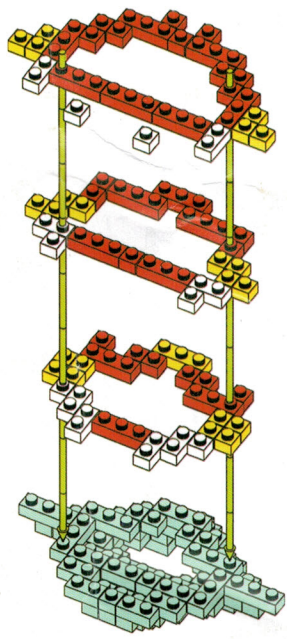

1

810米色

2

3

4

8

(注意:底下最后一步透明区域为已完成的步骤)
Note: The transparent area at the bottom is the completed step.

5

6

7

9

10

11

12

虚线内为810米色, 外部为807黄色

13

14

15

16

NO.8843

扫一扫

查看拼装参考视频

scan View assembly reference video