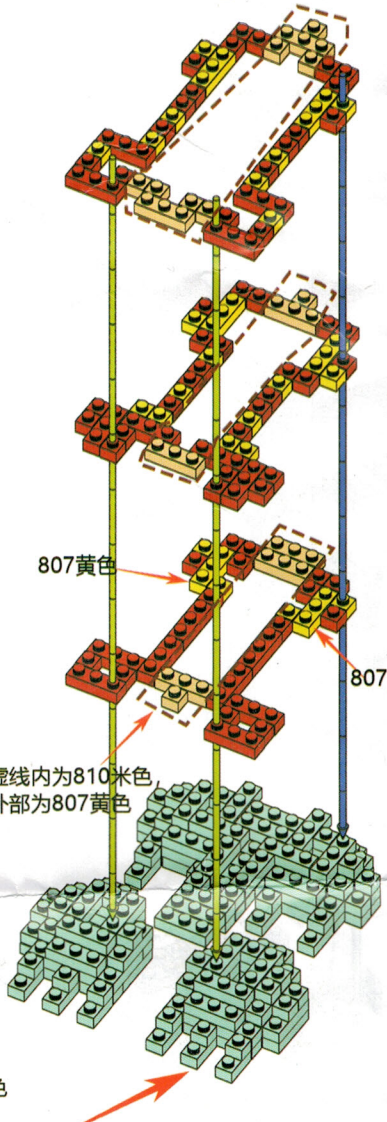

1

810米色

2

3

4

8

(注意:底下最后一步透明区域为已完成的步骤)
Note: The transparent area at the bottom is the completed step.

5

6

7

9

10

11

12

虚线内为810米色, 外部为807黄色

13

14

15

16

NO.8843

扫一扫

查看拼装参考视频

scan View assembly reference video