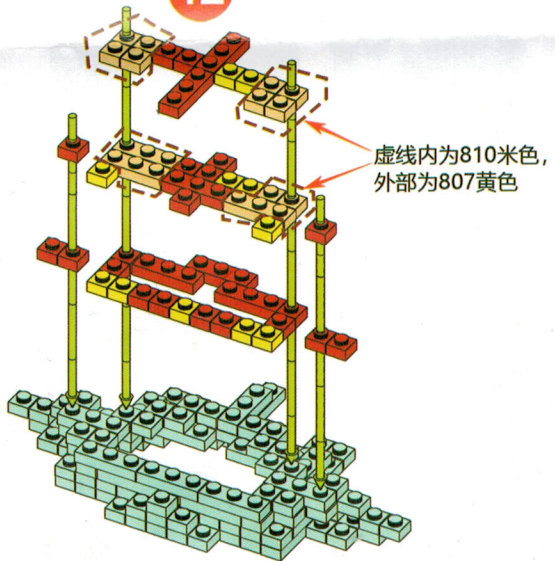

6

7

9

10

11

12

虚线内为810米色, 外部为807黄色

13

14

15

16

NO.8843

扫一扫

查看拼装参考视频

scan View assembly reference video