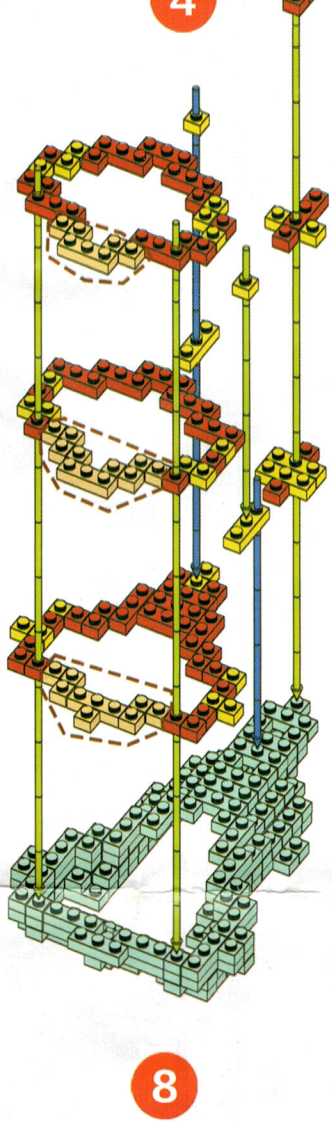

1

810米色

2

3

4

8

(注意:底下最后一步透明区域为已完成的步骤)
Note: The transparent area at the bottom is the completed step.

5

6

7

9

10

11

12

虚线内为810米色, 外部为807黄色

13

14

15

16

NO.8843

扫一扫

查看拼装参考视频

scan View assembly reference video