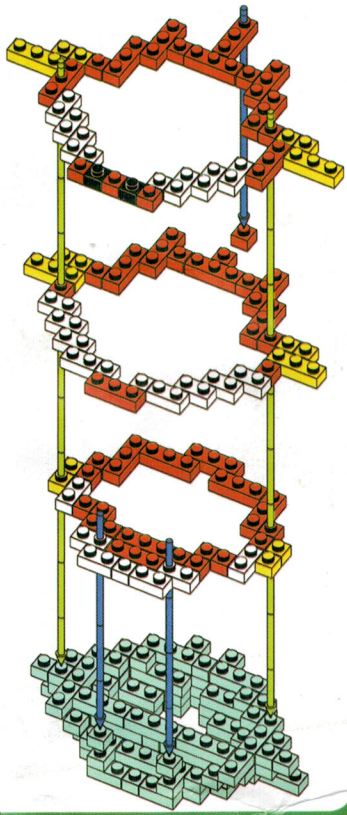

1

810米色

2

3

4

8

(注意:底下最后一步透明区域为已完成的步骤)
Note: The transparent area at the bottom is the completed step.

5

6

7

9

10

11

12

虚线内为810米色, 外部为807黄色

13

14

15

16

NO.8843

扫一扫

查看拼装参考视频

scan View assembly reference video