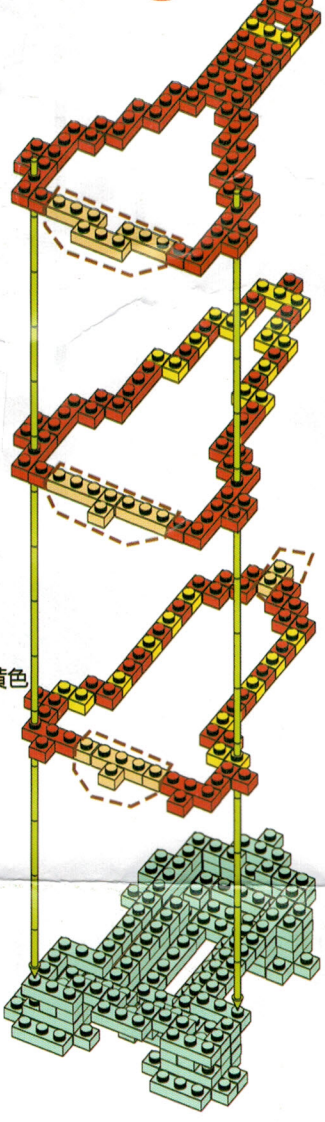

1

810米色

2

3

4

8

(注意:底下最后一步透明区域为已完成的步骤)
Note: The transparent area at the bottom is the completed step.

5

6

7

9

10

11

12

虚线内为810米色, 外部为807黄色

13

14

15

16

NO.8843

扫一扫

查看拼装参考视频

scan View assembly reference video