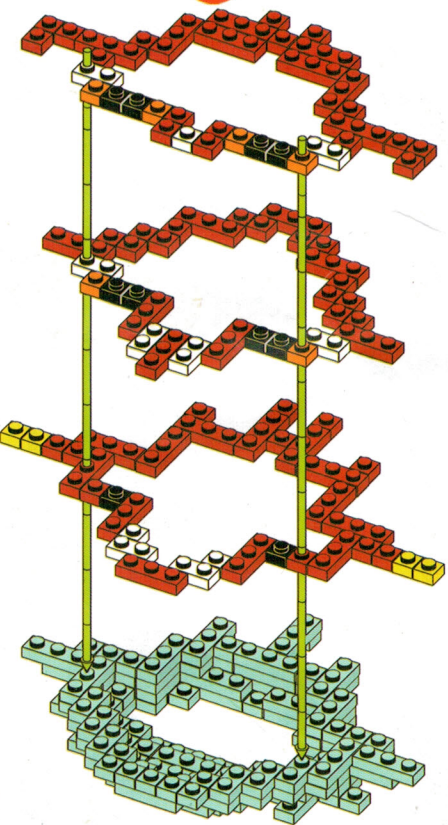

1

810米色

2

3

4

8

(注意:底下最后一步透明区域为已完成的步骤)
Note: The transparent area at the bottom is the completed step.

5

6

7

9

10

11

12

虚线内为810米色, 外部为807黄色

13

14

15

16

NO.8843

扫一扫

查看拼装参考视频

scan View assembly reference video