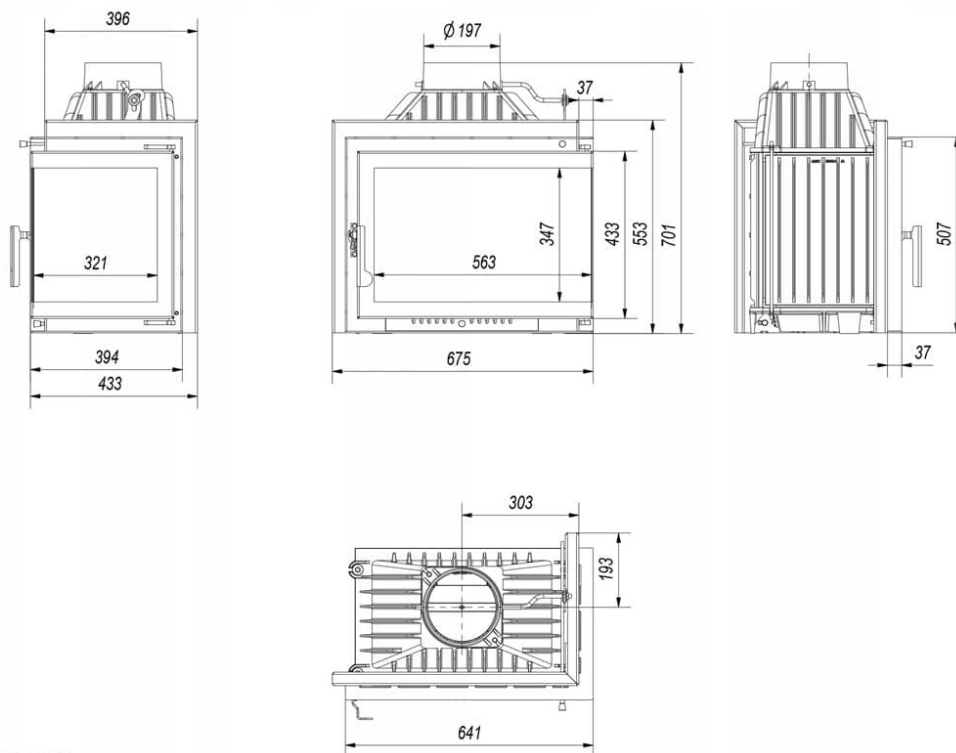

Certyfikaty / Zgodność

Spełnia kryteria **Ekoprojekt, BImSchV 2**

Informacje dodatkowe

Cechy konstrukcji

Dolot powietrza - opcja dodatkowa, Popielnik

Rodzaj paliwa

Sezonowane Drewno Liściaste (Wilgotność ≤20%)

EAN

5903751040873

Parametry fizyczne

Szerokość (cm)	67.5
Wysokość (cm)	70
Głębokość (cm)	43.3
Waga (kg)	241.16

SIMPLE/M/S/P/BS