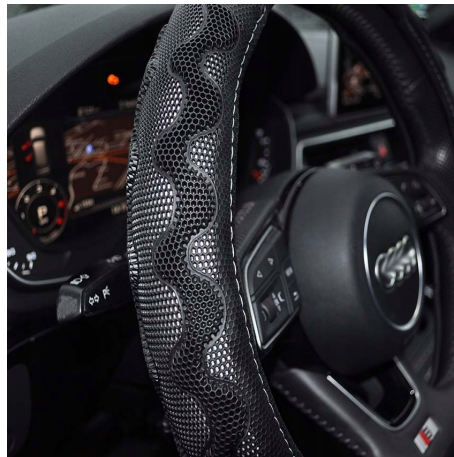

POKROWIEC NA KIEROWNICĘ ANTYPOŚLIZGOWY NAKŁADKA (M) 37-39 skóra skórzany

Galeria Produktu

Opis Produktu

- ✓ Łatwy w montażu
- ✓ Wykonany z wysokiej jakości materiałów
- ✓ Mocne nici tapicerskie gwarantują wytrzymałość pokrowca
- ✓ Nie blokuje dostępu do poduszki Air Bag
- ✓ Mocny, trwały i wytrzymały
- ✓ Modny design 😊
- ✓ Łatwy w utrzymaniu czystości
- ✓ Nie farbuję, antypoślizgowy

Modny design♥

W produkcji użyto mocne tapicerskie nici.

Spód - gumowa obejma która przylega do kierownicy, dzięki czemu jest bezpieczna i nie ślizga się po kółku.

Pokrowiec nie wyciera się jak inne wykonane ze słabej jakości materiałów.
Skutecznie chroni kierownicę przed zniszczeniem nadając jej świetny wygląd.
Przekonaj się jak łatwo i szybko uda Ci się zmienić wygląd swojego auta 😊